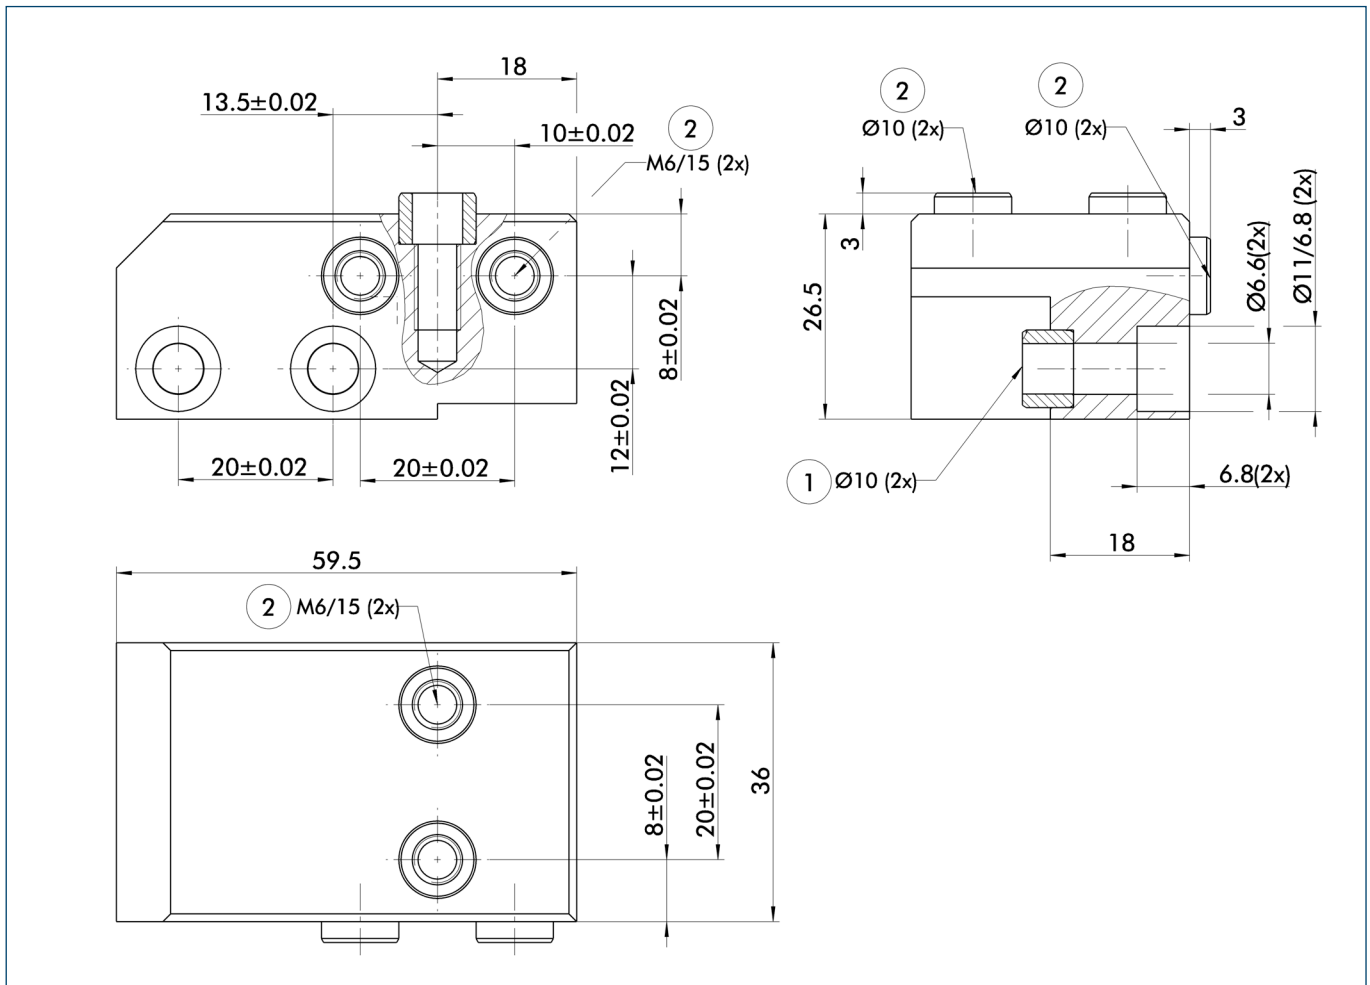

ZBH for PFH

Accessories · Gripper Jaws · Intermediate Jaws

Technical data

Description	ID	Items per ID	Weight [kg]	Material
ZBH 30	0300220	2	0.66	16 MnCr 5
ZBH 40	0300221	2	0.89	16 MnCr 5
ZBH 50	0300222	2	1.64	16 MnCr 5

ZBH 30 for PFH 30

- ① Gripper connection
- ② Finger connection