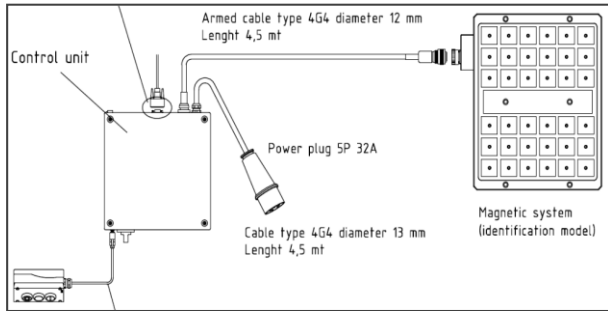

Schunk Magnetspanntechnik

Installationsvarianten von MFR Magnetspannplatten

1 Magnetspannplatte + 1 Steuereinheit

4 PIN - Ausführung

1x Magnetspannplatte

1x Steuerung KEH 01
ID 0420165

oder

1x Steuerung KSS 01
ID 0422610

7 PIN - Ausführung

1x Magnetspannplatte

1x Steuerung KEH 02
ID 0420177

2 Magnetspannplatten + 1 Steuereinheit

4 PIN - Ausführung

2x Magnetspannplatten

1x Steuerung KEH 02-S2
ID 0420178

7 PIN - Ausführung