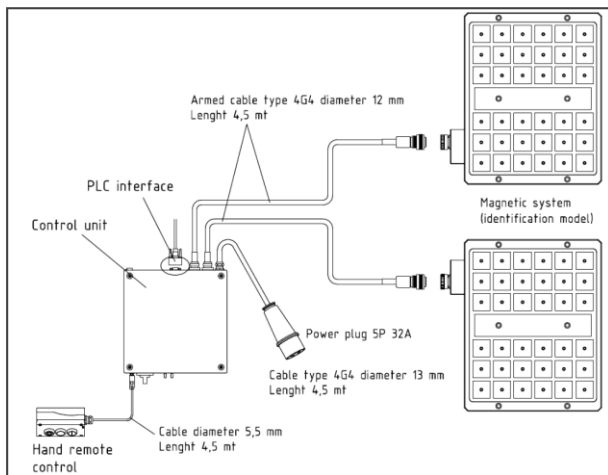

Schunk Magnetspanntechnik

Installationsvarianten von MFR Magnetspannplatten

1 Magnetspannplatte + 1 Steuereinheit

4 PIN - Ausführung

1x Magnetspannplatte

1x Steuerung KEH 01
ID 0420165

oder

1x Steuerung KSS 01
ID 0422610

7 PIN - Ausführung

1x Magnetspannplatte

1x Steuerung KEH 02
ID 0420177

2 Magnetspannplatten + 1 Steuereinheit

4 PIN - Ausführung

2x Magnetspannplatten

1x Steuerung KEH 02-S2
ID 0420178

7 PIN - Ausführung

2x Magnetspannplatten

1x Steuerung KEH 04-S2
ID 0420206

4 Magnetspannplatten + 1 Steuereinheit

4 PIN - Ausführung

4x Magnetspannplatten

1x Steuerung KEH 04-S4
ID 0420179

7 PIN - Ausführung

4x Magnetspannplatten

1x Steuerung KEH 08 S4
ID 40012344

2 Magnetspanplatten + 1 Steuereinheit + 1 Verbindungsbox

4 PIN - Ausführung
2x Magnetspanplatten

1x Steuerung KEH 02-S1
ID 0420182

1x Verbindungsbox
ID 0420184

7 PIN - Ausführung
2x Magnetspanplatten