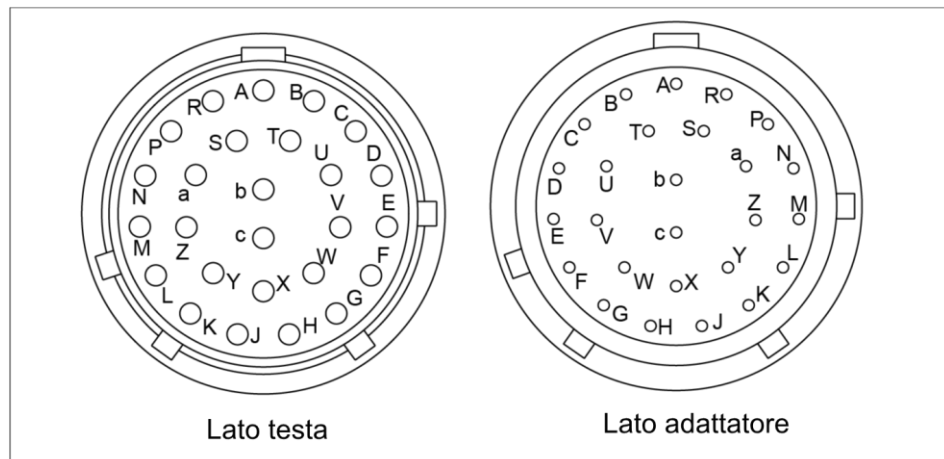

Connettore per cavo

Istruzioni di montaggio e piano di assegnazione

02.05 / KAS / it / 1409466

1 Avvertenze di sicurezza

- Se vengono utilizzati collegamenti a spina per tensioni $>50 V_{\text{eff}}$ a terra, le parti accessibili dell'alloggiamento devono essere incluse in modo affidabile nella misura di protezione del dispositivo (vedere anche DIN VDE, parte 410, IEC 60364-4-41).
- I collegamenti a spina non devono essere collegati o scollegati sotto tensione.
- La messa a terra deve essere eseguita dal cliente.

2 Montaggio del connettore del cavo

- 1 Isolare le trecce di cavi e crimparle o saldarle con pin/bussole di contatto.
 - 2 Inserire le trecce attraverso il dado a ghiera (5), quindi lo scarico della trazione (4), l'alloggiamento (3) e l'inserto di tenuta (2) nella spina (1).
 - 3 Avvitare l'alloggiamento (3) alla spina (1).
 - 4 Avvitare lo scarico della trazione (4) all'alloggiamento (3).
 - 5 Avvitare il dado a ghiera (5) allo scarico della trazione (4) e serrare.
- ⇒ Montaggio del connettore del cavo concluso.

3 Piano di assegnazione

NOTA

Tipo di protezione IP65 secondo IEC 529/EN 60529 solo quando inserito.

Questo vale solo se non ci sono carichi sul connettore e i pin sono montati, anche se non tutti i pin sono occupati.

Spina del cavo a 26 poli - 26 fili - Diametro dei fili 0,25 mm²

A	Bianco	P	Marrone / Verde
B	Marrone	R	Bianco / Giallo
C	Verde	S	Giallo / Marrone
D	Giallo	T	Bianco / Grigio
E	Grigio	U	Grigio / Marrone
F	Rosa	V	Bianco / Rosa
G	Blu	W	Rosa / Marrone
H	Rosso	X	Bianco / Blu
J	Nero	Y	Marrone / Blu
K	Viola	Z	Bianco / Rosso
L	Grigio / Rosa	a	Marrone / Rosso
M	Rosso / Blu	b	Bianco / Nero
N	Bianco / Verde	c	Marrone / Nero