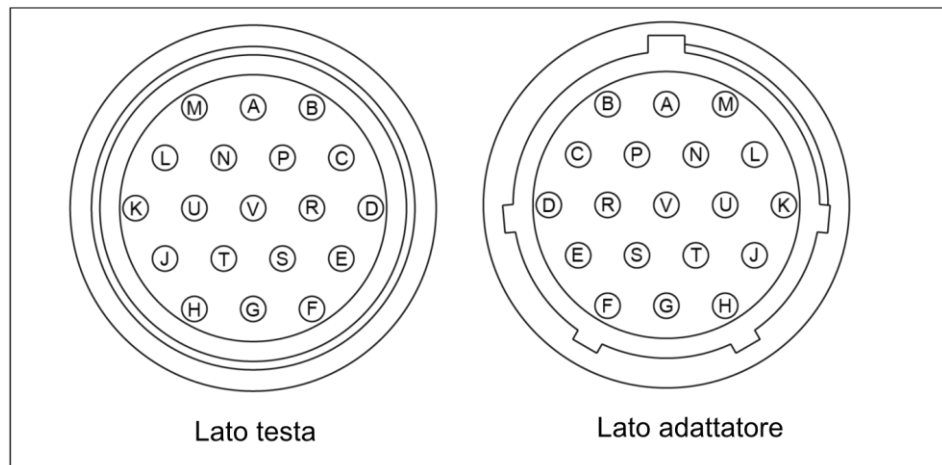

3 Piano di assegnazione

NOTA

Tipo di protezione IP65 secondo IEC 529/EN 60529 solo quando inserito.

Questo vale solo se non ci sono carichi sul connettore e i pin sono montati, anche se non tutti i pin sono occupati.

- Diametro del cavo a 19 poli: min. $\varnothing 6\text{mm}$ e max. $\varnothing 12\text{mm}$
- Diametro del cavo a 26 poli: min. $\varnothing 9\text{mm}$ e max. $\varnothing 16\text{mm}$

Spina del cavo a 19 poli - 26 fili - Diametro dei fili 0,25 mm²

A	Bianco	L	Grigio / Rosa
B	Marrone	M	Rosso / Blu
C	Verde	N	Bianco / Verde
D	Giallo	P	Marrone / Verde
E	Grigio	R	Bianco / Giallo
F	Rosa	S	Giallo / Marrone
G	Blu	T	Bianco / Grigio
H	Rosso	U	Grigio / Marrone
J	Nero	V	Bianco / Rosa
K	Viola