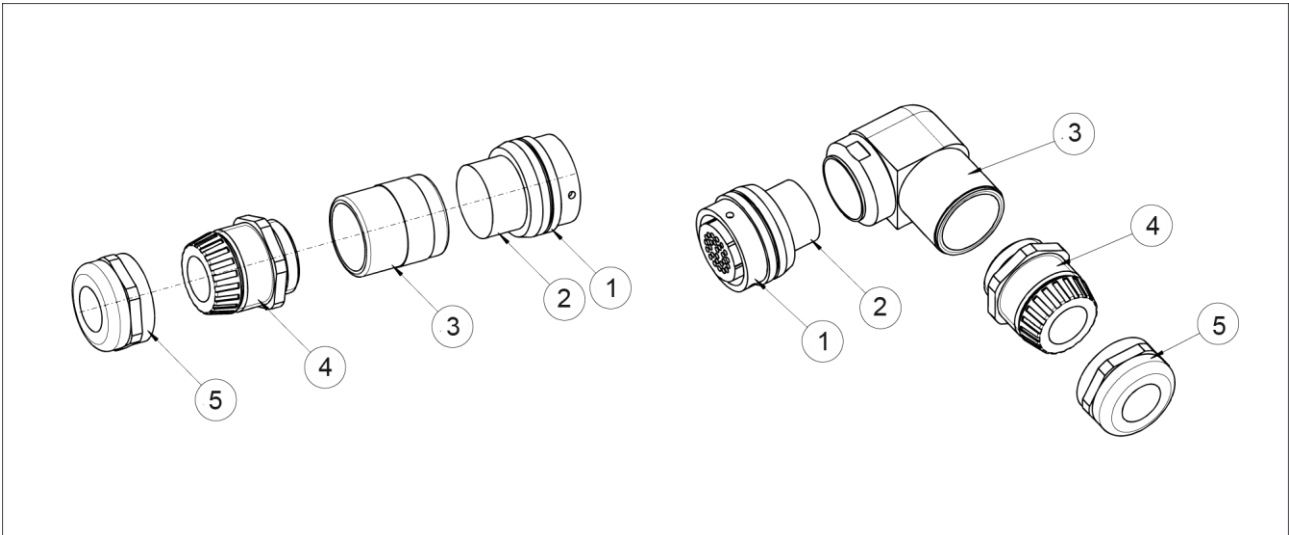

Connettore per cavo

Istruzioni di montaggio e piano di assegnazione

02.05 / KAS / it / 1409466

1 Avvertenze di sicurezza

- Se vengono utilizzati collegamenti a spina per tensioni $>50 V_{\text{eff}}$ a terra, le parti accessibili dell'alloggiamento devono essere incluse in modo affidabile nella misura di protezione del dispositivo (vedere anche DIN VDE, parte 410, IEC 60364-4-41).
- I collegamenti a spina non devono essere collegati o scollegati sotto tensione.
- La messa a terra deve essere eseguita dal cliente.

2 Montaggio del connettore del cavo

- 1 Isolare le trecce di cavi e crimparle o saldarle con pin/bussole di contatto.
 - 2 Inserire le trecce attraverso il dado a ghiera (5), quindi lo scarico della trazione (4), l'alloggiamento (3) e l'inserto di tenuta (2) nella spina (1).
 - 3 Avvitare l'alloggiamento (3) alla spina (1).
 - 4 Avvitare lo scarico della trazione (4) all'alloggiamento (3).
 - 5 Avvitare il dado a ghiera (5) allo scarico della trazione (4) e serrare.
- ⇒ Montaggio del connettore del cavo concluso.

3 Piano di assegnazione

NOTA

Tipo di protezione IP65 secondo IEC 529/EN 60529 solo quando inserito.

Questo vale solo se non ci sono carichi sul connettore e i pin sono montati, anche se non tutti i pin sono occupati.

Spina del cavo a 26 poli - 26 fili - Diametro dei fili 0,25 mm²

A	Bianco	P	Marrone / Verde
B	Marrone	R	Bianco / Giallo
C	Verde	S	Giallo / Marrone
D	Giallo	T	Bianco / Grigio
E	Grigio	U	Grigio / Marrone
F	Rosa	V	Bianco / Rosa
G	Blu	W	Rosa / Marrone
H	Rosso	X	Bianco / Blu
J	Nero	Y	Marrone / Blu
K	Viola	Z	Bianco / Rosso
L	Grigio / Rosa	a	Marrone / Rosso
M	Rosso / Blu	b	Bianco / Nero
N	Bianco / Verde	c	Marrone / Nero