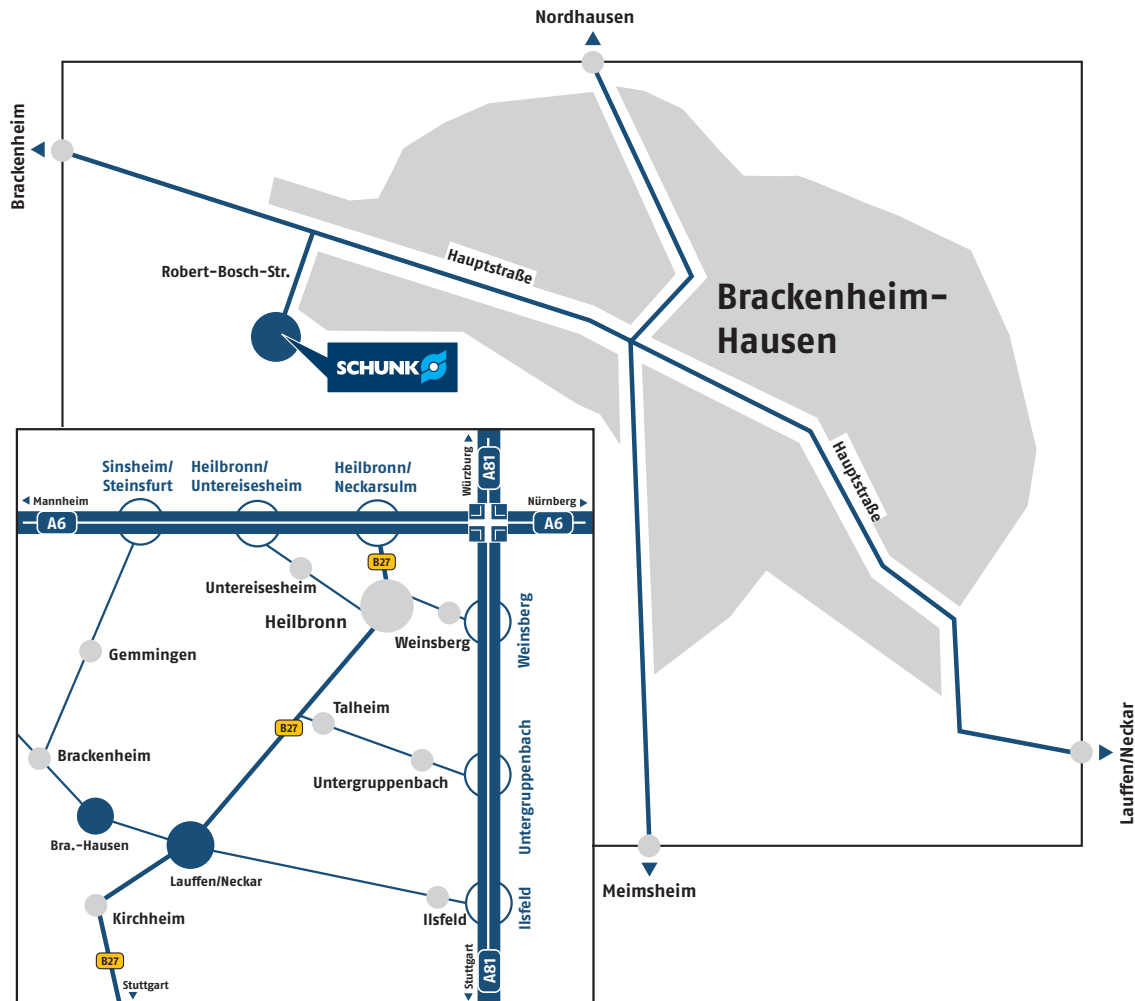

Plan d'accès SCHUNK, usine Brackenheim-Hausen

SCHUNK GmbH & Co. KG, Wilhelm-Maybach-Str. 3, D-74336 Brackenheim-Hausen

Autoroute A6

Prendre la sortie n°36 „Heilbronn/Untereisesheim“ ou sortie n°37 „Heilbronn/Neckarsulm“. Prendre la direction de Heilbronn et suivre la nationale B27 jusqu'à „Lauffen/Neckar“.

Autoroute A81

Prendre la sortie n°12 „Ilsfeld/Lauffen/Beilstein“. A Ilsfeld, prendre à gauche en direction de „Lauffen/Neckar“.

Dans Lauffen, suivre la direction de „Brackenheim“. Vous arrivez sur une voie rapide. Au bout d'environ 3,5 kms, sortir de la voie prioritaire et prendre à droite en direction de „Hausen“. Dans Hausen, suivre la rue principale. Au bout de la ville, prendre à gauche dans la rue „Robert-Bosch-Straße“ (Zone Industrielle). Vous arrivez directement sur le site industriel de SCHUNK. Merci de suivre alors les panneaux de signalisation. Tournez à droite dans la rue „Wilhelm-Maybach“, puis suivez les panneaux indiqués „Besucher“ (= visiteur) et vous arrivez à notre aire d'accueil.