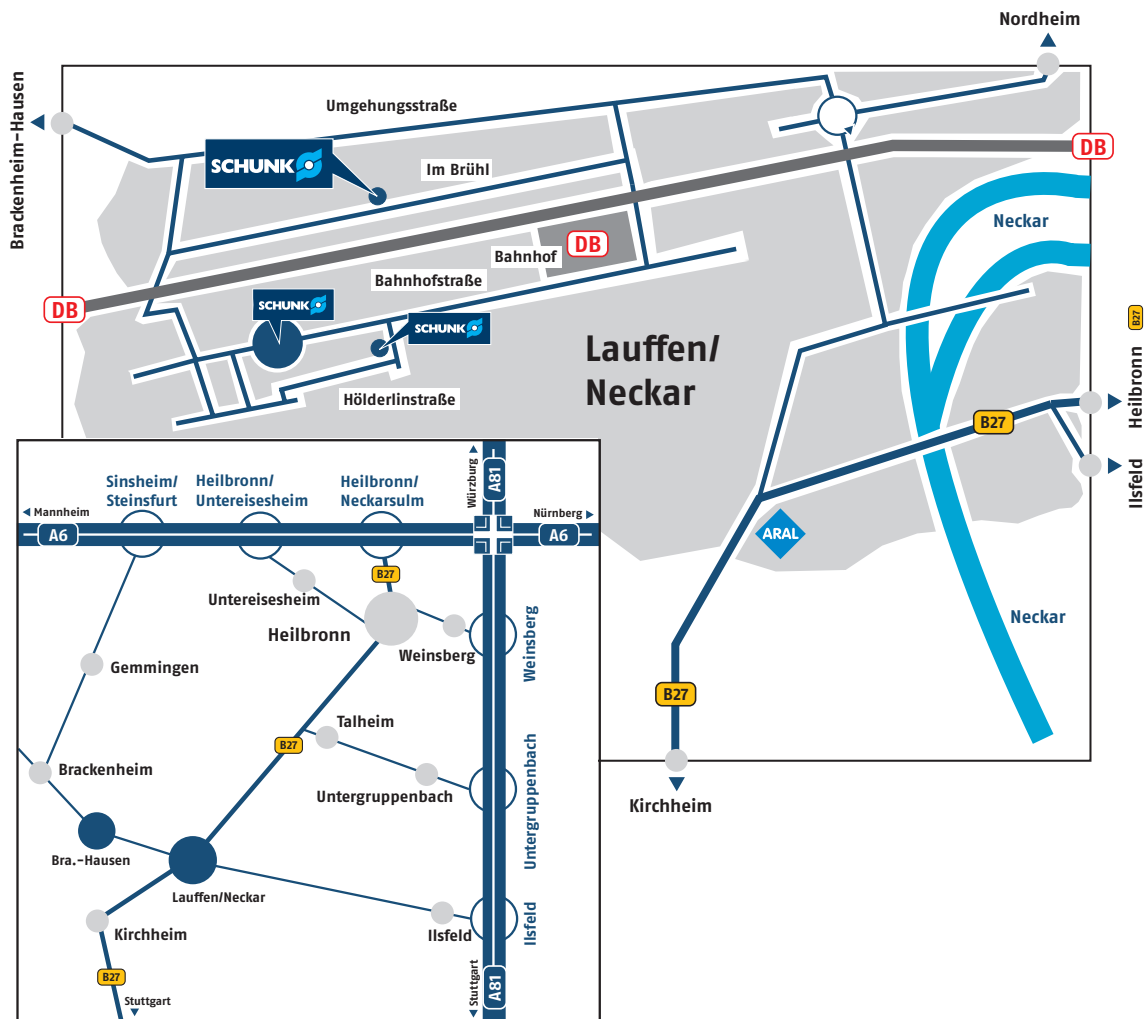

Anfahrtsskizze SCHUNK-Ausbildungszentrum Lauffen/Neckar

SCHUNK GmbH & Co. KG, Ausbildungszentrum, Im Brühl 72, D-74348 Lauffen/Neckar

Autobahn A6

Ausfahrt Heilbronn/Untereisesheim (Nr. 36) oder Heilbronn/Neckarsulm (Nr. 37). Fahren Sie Richtung Heilbronn und dann weiter auf der B27 bis Lauffen/Neckar.

Autobahn A81

Ausfahrt Ilsfeld/Lauffen/Beilstein (Nr. 12). In Ilsfeld biegen Sie links ab Richtung Lauffen/Neckar.

Fahren Sie in Lauffen Richtung Brackenheim. Sie kommen auf eine gut ausgebaute Umgehungsstraße. Nach ca. 2 km biegen Sie von der Umgehungsstraße links ab Richtung „Weststadt“. Biegen Sie direkt vor der Unterführung nach links ab in das Industriegebiet „Im Brühl“. Das SCHUNK-Ausbildungszentrum befindet sich nach ca. 800 Metern auf der linken Seite.

Hinweis: In Lauffen ist SCHUNK ausgeschildert.

Wir freuen uns auf Ihren Besuch!