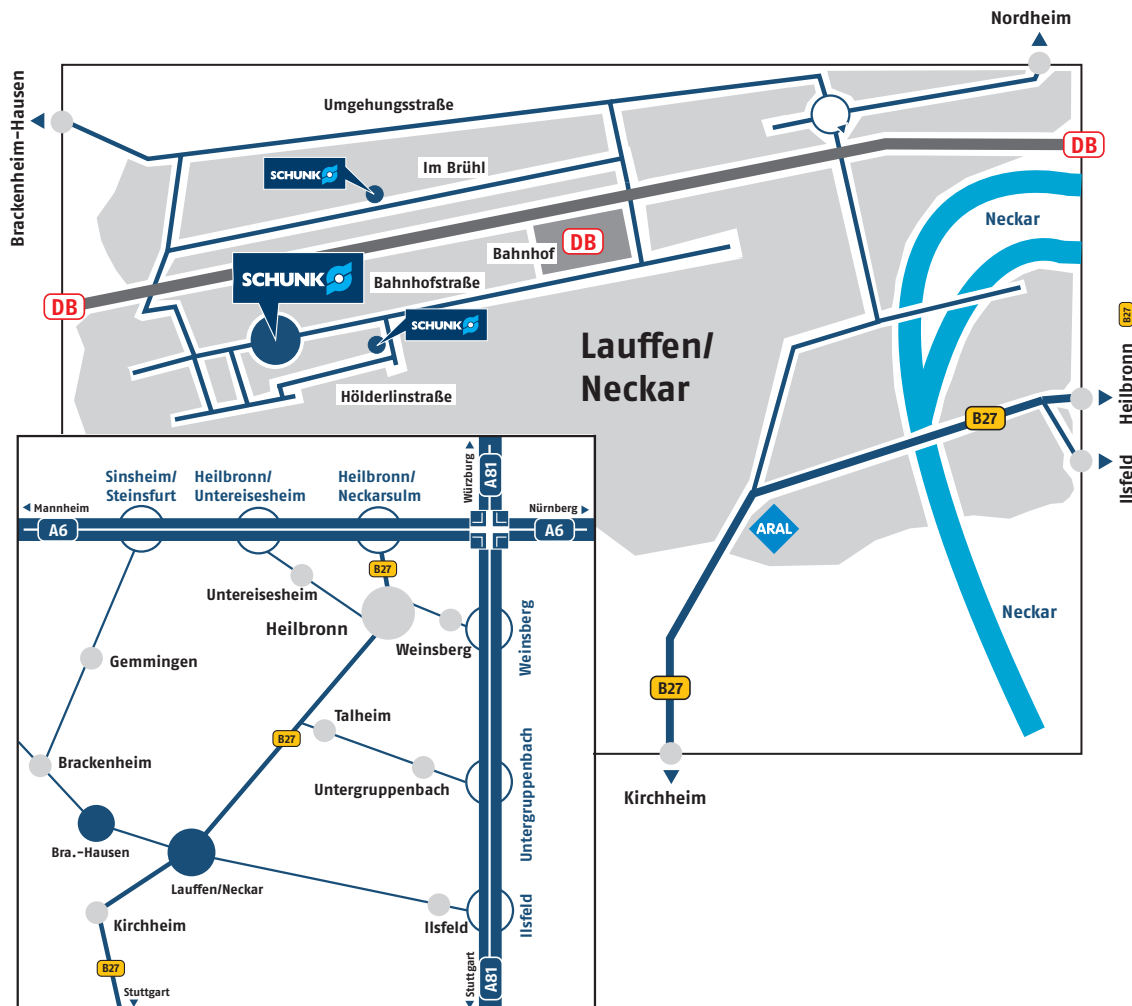

# Anfahrtsskizze SCHUNK Lauffen/Neckar

SCHUNK GmbH & Co.KG, Bahnhofstr. 106 - 134, D-74348 Lauffen/Neckar

## Autobahn A6

Ausfahrt Heilbronn/Untereisesheim (Nr. 36) oder Heilbronn/Neckarsulm (Nr. 37). Fahren Sie Richtung Heilbronn und dann weiter auf der B27 bis Lauffen/Neckar.

## Autobahn A81

Ausfahrt Ilsfeld/Lauffen/Beilstein (Nr. 12). In Ilsfeld biegen Sie links ab Richtung Lauffen/Neckar.

Fahren Sie in Lauffen Richtung Brackenheim. Sie kommen auf eine gut ausgebaute Umgehungsstraße. Nach ca. 2 km biegen Sie von der Umgehungsstraße links ab Richtung „Weststadt“. Unterqueren Sie die Bahnlinie und biegen Sie dann nach links in die Bahnhofstraße ein. Nach 300 m sehen Sie auf der linken Seite unseren Haupteingang sowie Besucherparkplätze.

**Hinweis:** In Lauffen ist SCHUNK ausgeschildert.

**Wir freuen uns auf Ihren Besuch!**