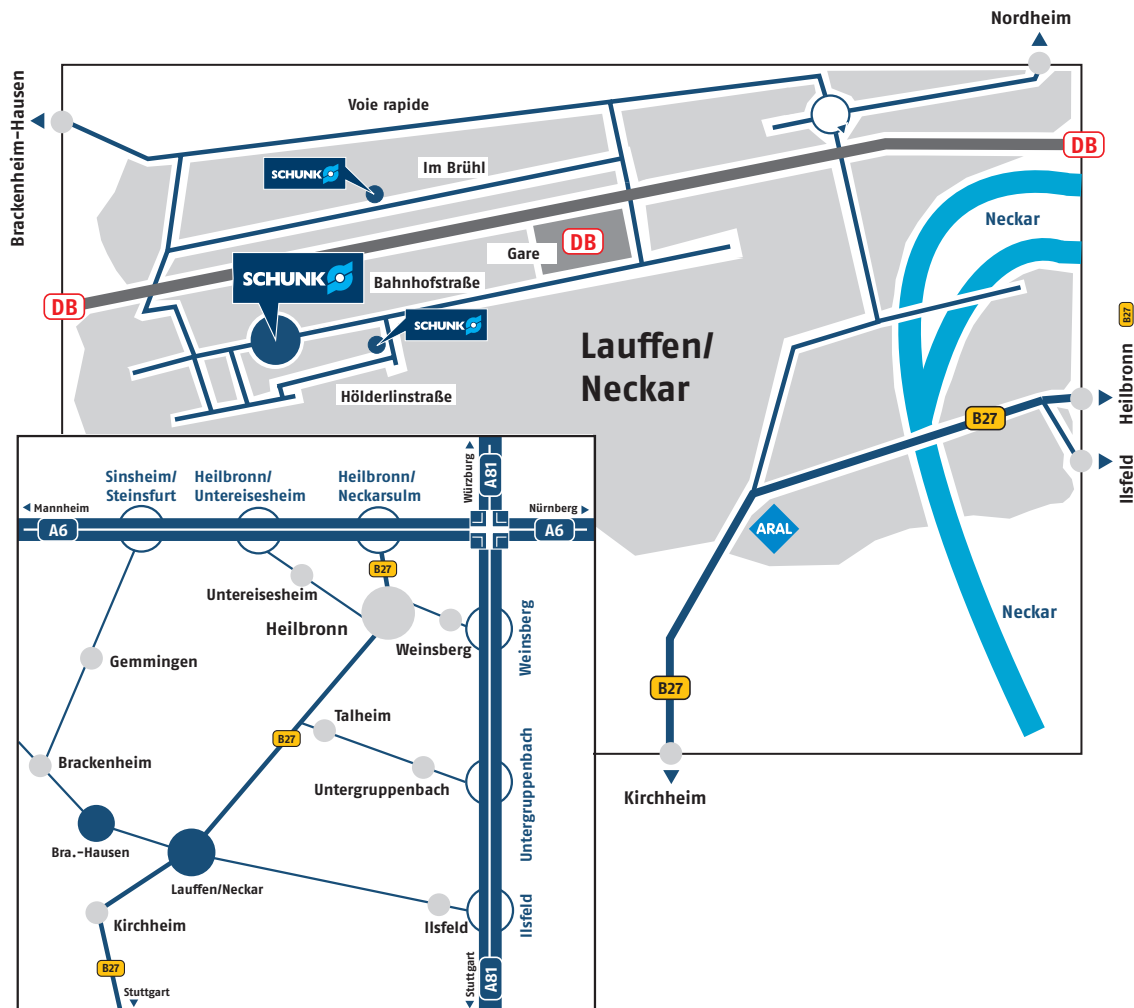

Plan d'accès SCHUNK Lauffen/Neckar

SCHUNK GmbH & Co.KG, Bahnhofstr. 106 - 134, D-74348 Lauffen/Neckar

Autoroute A6

Prendre la sortie n°36 „Heilbronn/Untereisesheim“ ou sortie n°37 „Heilbronn/Neckarsulm“. Prendre la direction de Heilbronn et suivre la nationale B27 jusqu'à „Lauffen/Neckar“.

Autoroute A81

Prendre la sortie n°12 „Ilselfeld/Lauffen/Beilstein“. A Ilselfeld, prendre à gauche en direction de „Lauffen/Neckar“.

Dans Lauffen, suivre la direction de „Brackenheim“. Vous arrivez sur une voie rapide. Au bout d'environ 2 kms, prendre à gauche à l'indication „Weststadt“.

Passer sous la voie de chemin de fer et prendre à gauche dans la rue „Bahnhofstraße“. Au bout d'environ 300 m, vous trouverez sur votre gauche l'entrée principale de notre site et le parking visiteurs.

Indication: Dans Lauffen, SCHUNK est indiqué sur les panneaux.

Nous serons heureux de vous accueillir!