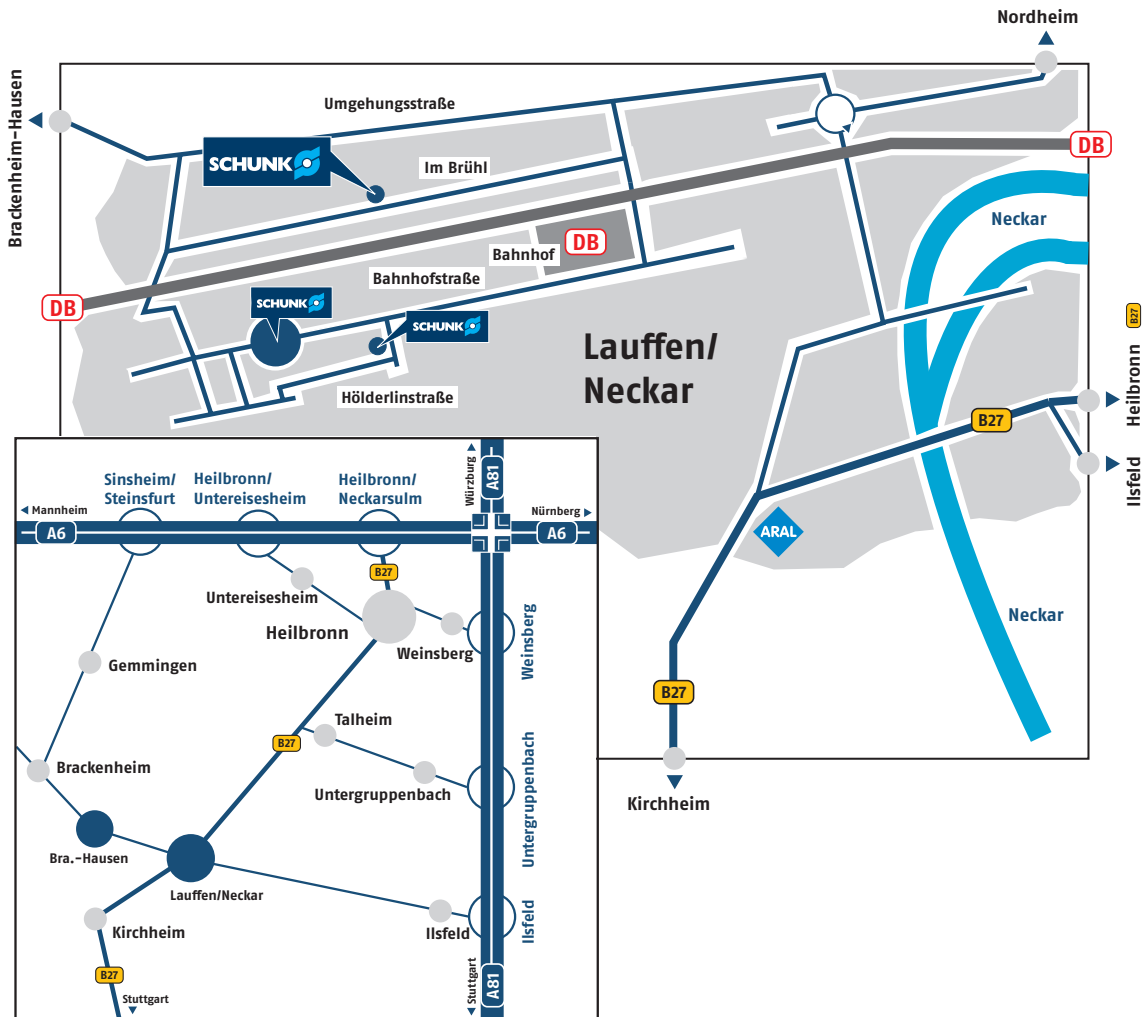

Anfahrtsskizze SCHUNK-Ausbildungszentrum Lauffen/Neckar

SCHUNK GmbH & Co. KG, Ausbildungszentrum, Im Brühl 72, D-74348 Lauffen/Neckar

Autobahn A6

Ausfahrt Heilbronn/Untereisesheim (Nr. 36) oder Heilbronn/Neckarsulm (Nr. 37). Fahren Sie Richtung Heilbronn und dann weiter auf der B27 bis Lauffen/Neckar.

Autobahn A81

Ausfahrt Ilsfeld/Lauffen/Beilstein (Nr. 12). In Ilsfeld biegen Sie links ab Richtung Lauffen/Neckar.

Fahren Sie in Lauffen Richtung Brackenheim. Sie kommen auf eine gut ausgebaute Umgehungsstraße. Nach ca. 2 km biegen Sie von der Umgehungsstraße links ab Richtung „Weststadt“. Biegen Sie direkt vor der Unterführung nach links ab in das Industriegebiet „Im Brühl“. Das SCHUNK-Ausbildungszentrum befindet sich nach ca. 800 Metern auf der linken Seite.

Hinweis: In Lauffen ist SCHUNK ausgeschildert.

Wir freuen uns auf Ihren Besuch!