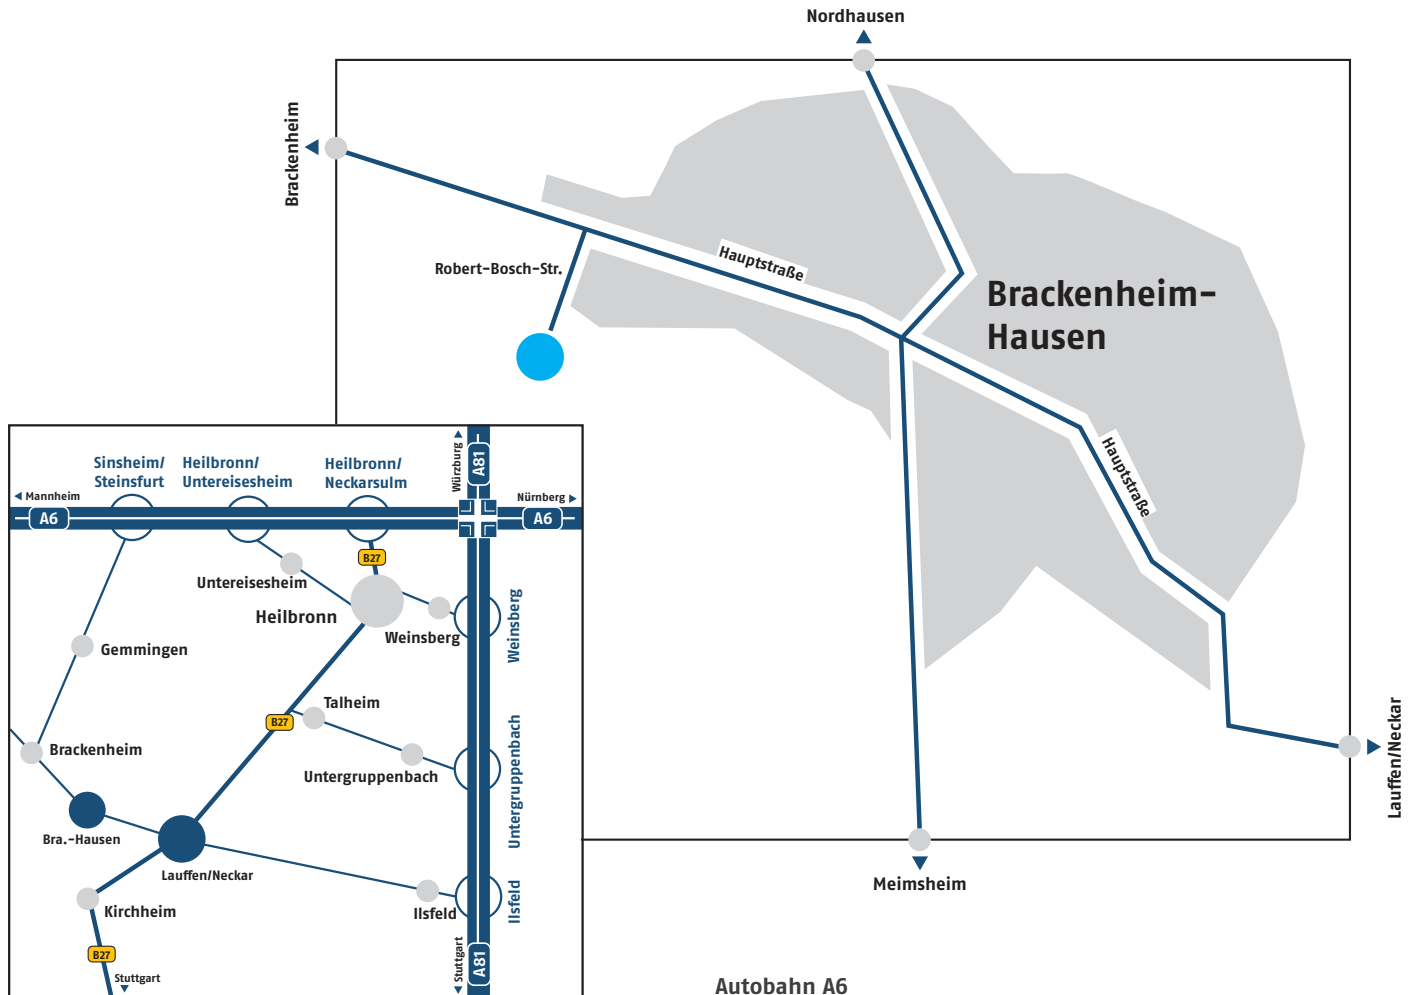

Anfahrtsskizze SCHUNK, Werk Brackenheim-Hausen

Bitte geben Sie folgende Navigationsadresse ein:

D-74336 Brackenheim-Hausen
Robert-Bosch-Str. 12

Wir freuen uns auf Ihren Besuch!

Autobahn A6

Ausfahrt Heilbronn/Untereisesheim (Nr. 36) oder Heilbronn/Neckarsulm (Nr. 37). Fahren Sie Richtung Heilbronn und dann weiter auf der B27 bis Lauffen/Neckar.

Autobahn A81

Ausfahrt Ilsfeld/Lauffen/Beilstein (Nr. 12). In Ilsfeld biegen Sie links ab Richtung Lauffen/Neckar.

Fahren Sie in Lauffen Richtung Brackenheim. Sie kommen auf eine gut ausgebaute Umgehungsstraße. Nach ca. 3,5 km biegen Sie an der linksabbiegenden Vorfahrtsstraße rechts ab Richtung Hausen.

In Hausen folgen Sie der Hauptstraße. Am Ortsausgang biegen Sie links ab in die Robert-Bosch-Straße (Gewerbegebiet). Sie fahren direkt auf unser Firmengelände zu. Bitte folgen Sie der Beschilderung „Besucher“ zu unserer Zentrale.