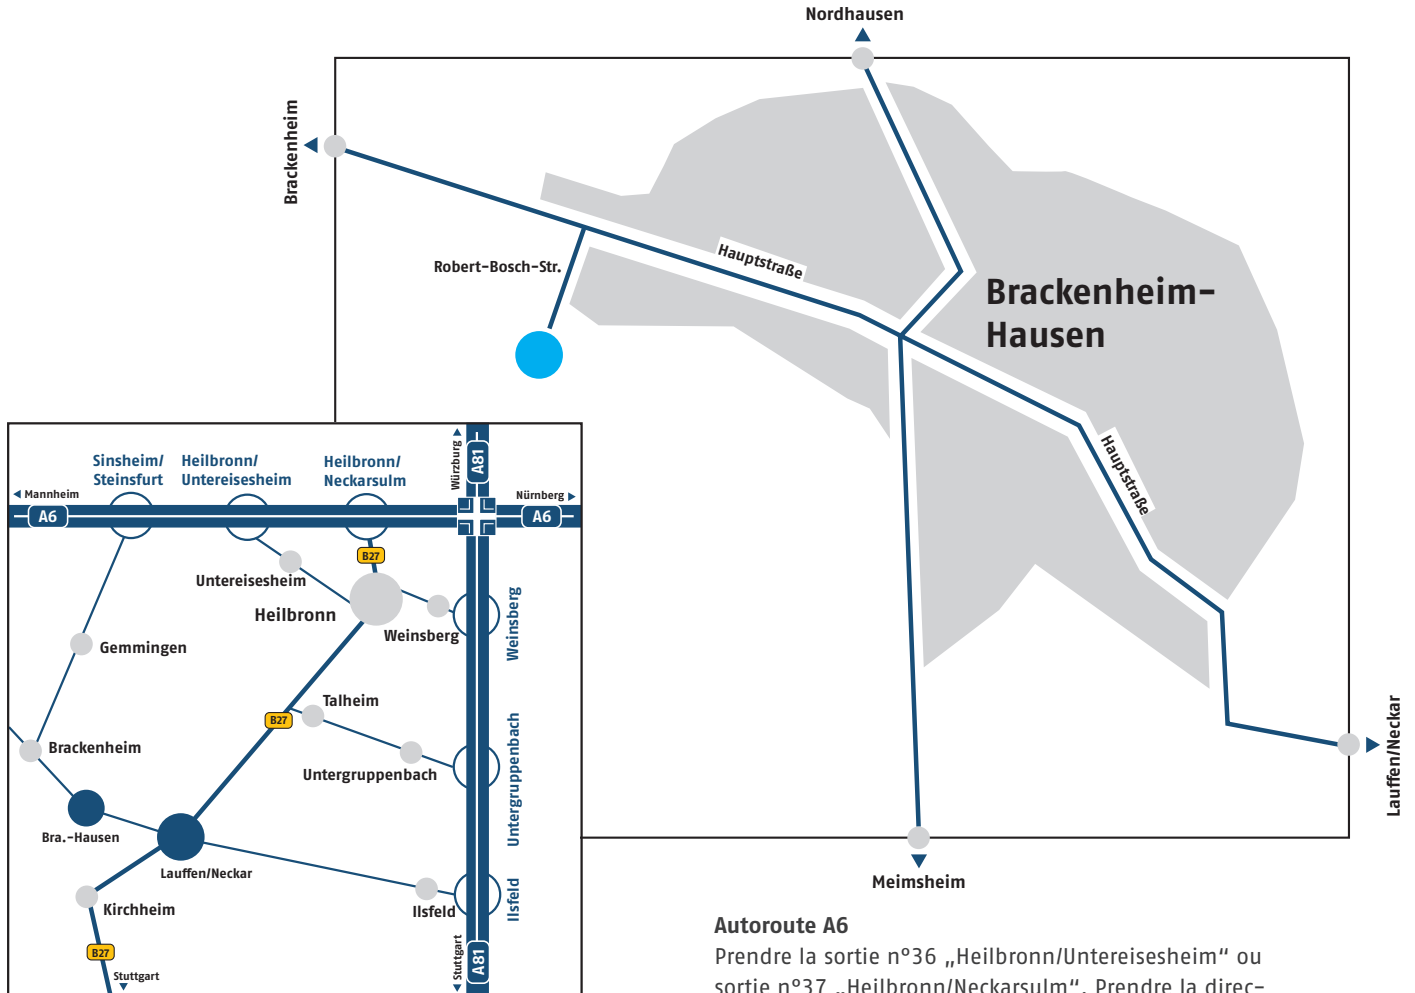

Plan d'accès SCHUNK, usine Brackenheim-Hausen

Veuillez entrer l'adresse suivante dans votre système de navigation:

D-74336 Brackenheim-Hausen
Robert-Bosch-Str. 12

Nous serons heureux de vous accueillir!

Autoroute A6

Prendre la sortie n°36 „Heilbronn/Untereisesheim“ ou sortie n°37 „Heilbronn/Neckarsulm“. Prendre la direction de Heilbronn et suivre la nationale B27 jusqu'à „Lauffen/Neckar“.

Autoroute A81

Prendre la sortie n°12 „Ilsfeld/Lauffen/Beilstein“. A Ilsfeld, prendre à gauche en direction de „Lauffen/Neckar“.

Dans Lauffen, suivre la direction de „Brackenheim“. Vous arrivez sur une voie rapide. Au bout d'environ 3,5 kms, sortir de la voie prioritaire et prendre à droite en direction de „Hausen“.

Dans Hausen, suivre la rue principale. Au bout de la ville, prendre à gauche dans la rue „Robert-Bosch-Straße“ (Zone Industrielle). Vous arrivez directement sur le site industriel de SCHUNK. Merci de suivre alors les panneaux de signalisation. Pour rejoindre l'accueil, suivez les panneaux „Besucher“ (visiteurs).