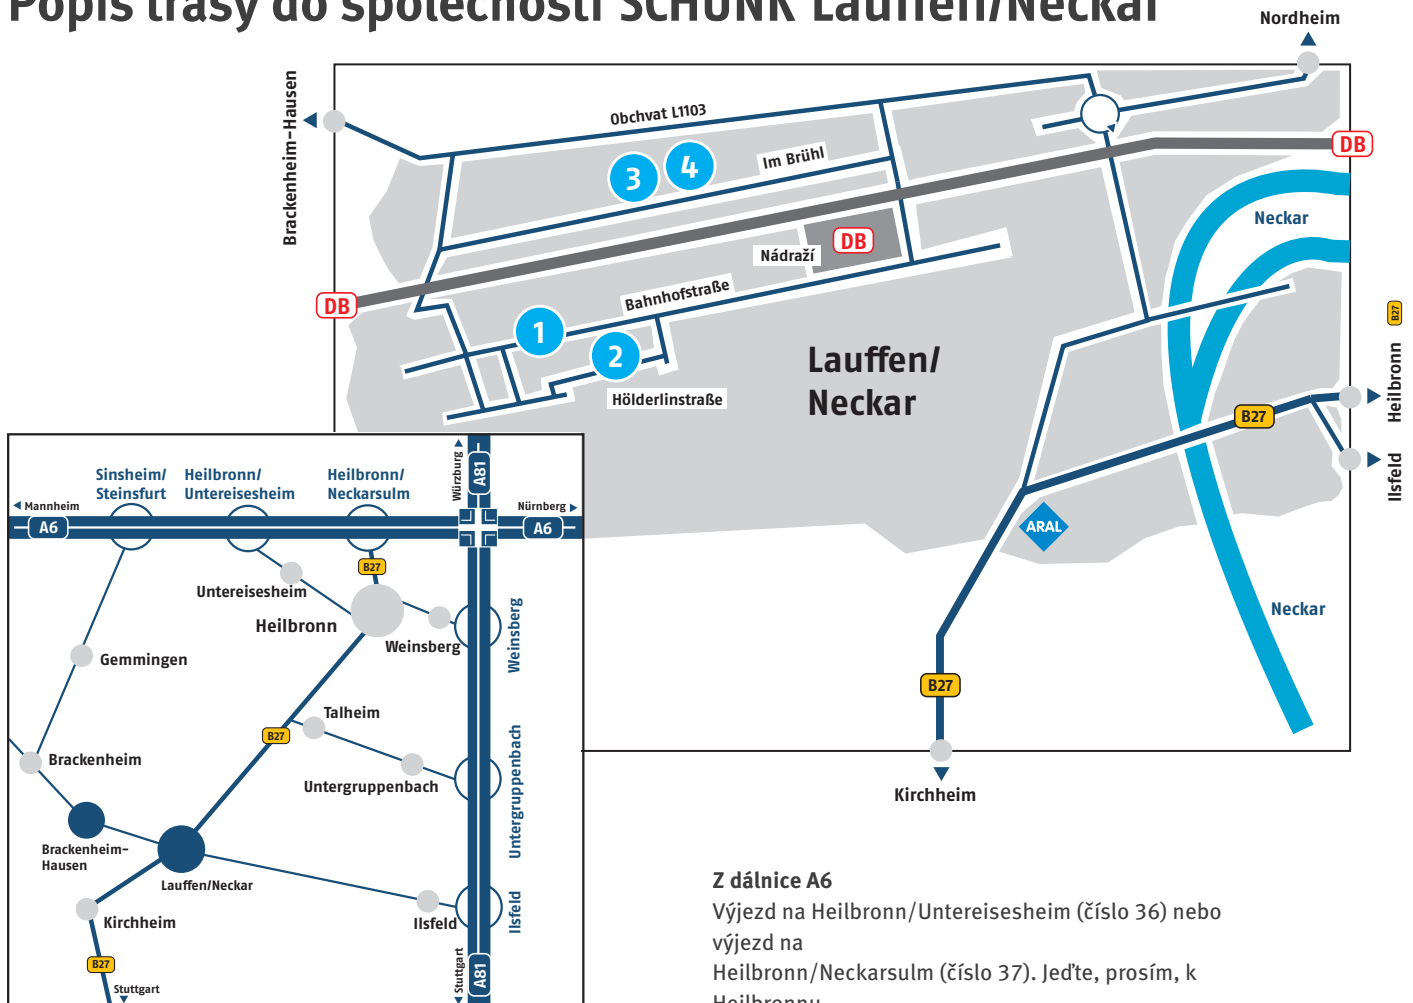

Popis trasy do společnosti SCHUNK Lauffen/Neckar

Prosím, zadejte následující adresu pro navigaci:

D-74348 Lauffen/Neckar

- 1** Headquarter
Bahnhofstr. 110
- 2** Výstavní oddělení
Hölderlinstr. 46
- 3** Školící středisko
Im Brühl 72
- 4** Továrna Winkler
Im Brühl 64

Poznámka: V Lauffenu následujte značky s logem SCHUNK.

Z dálnice A6

Výjezd na Heilbronn/Untereisesheim (číslo 36) nebo výjezd na Heilbronn/Neckarsulm (číslo 37). Jedte, prosím, k Heilbronnu a pokračujte na B27 do Lauffen/Neckar.

Z dálnice A81

Výjezd na Ilsfeld/Lauffen/Beilstein (číslo 12). V Ilsfeldu, prosím, zatočte vlevo na Lauffen/Neckar.

V Lauffenu jedte směrem k Brackenheimu. Dostanete se tam přes obchvat. Po přibližně 2 kilometrech opusťte obchvat a zatočte vlevo k „Weststadt“. Podjedte železniční trať a potom odbočte vlevo na „Bahnhofstraße“. Po 300 metrech uvidíte náš hlavní vchod a po levé straně naše parkoviště pro návštěvníky.

Abyste našli oddělení pro výstavu, prosím, jedte přibližně 300 metrů, potom odbočte vpravo (za autobusovou zastávkou).

Ulice se jmenuje „Reisweg“. Za další křižovatkou odbočte znovu vpravo. Nyní jste se dostali na „Hölderlinstraße“ a naše oddělení pro výstavu naleznete po pravé straně, v budově číslo 46.