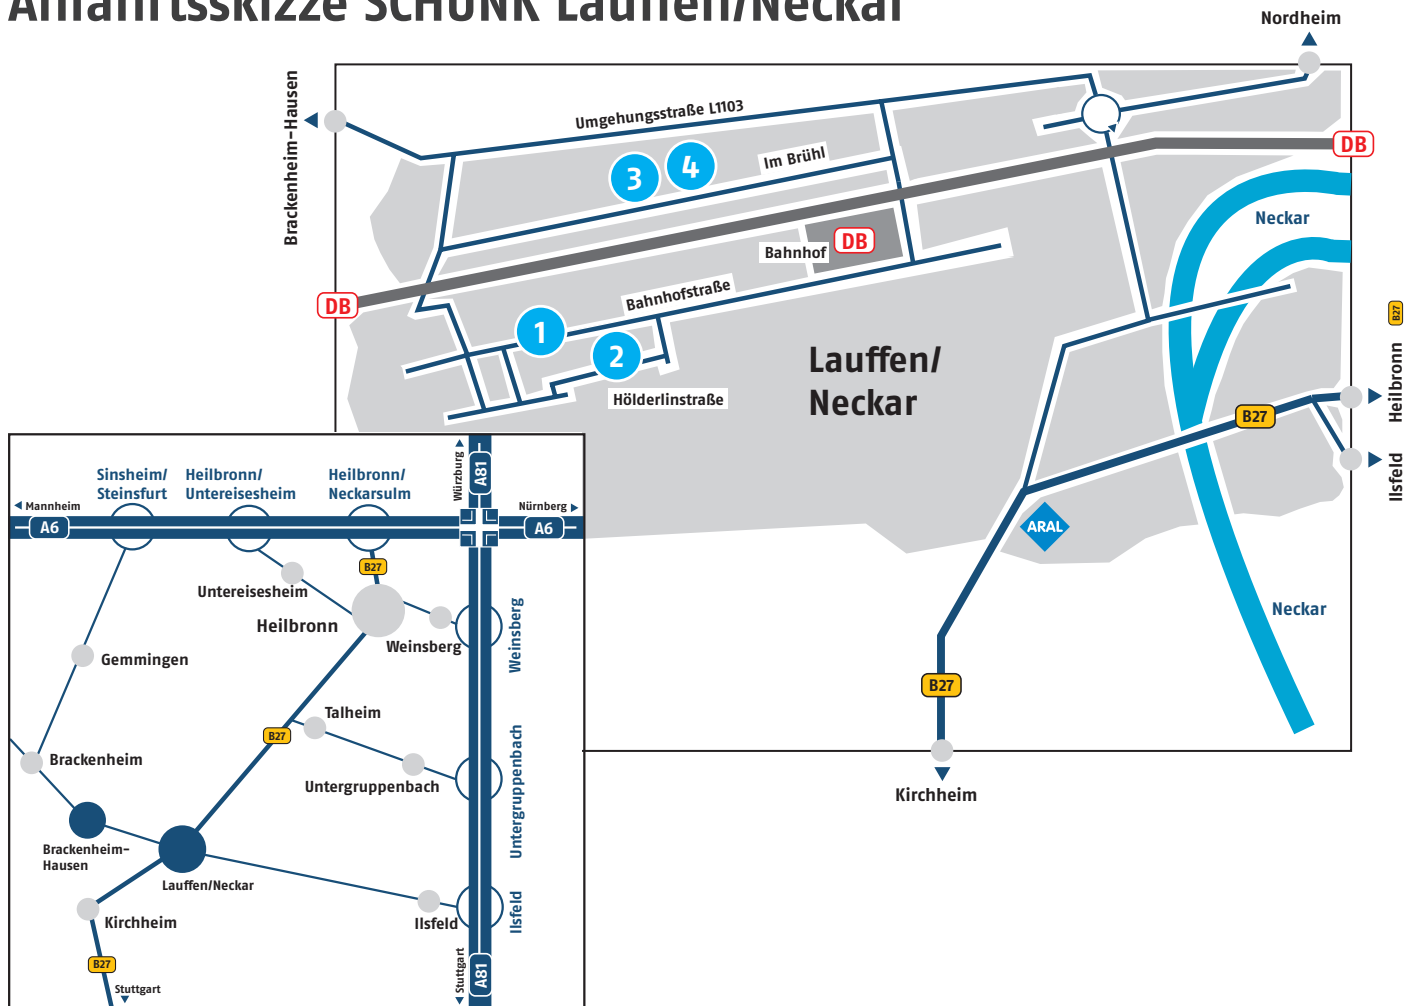

# Anfahrtsskizze SCHUNK Lauffen/Neckar

Bitte geben Sie folgende Navigationsadresse ein:

**D-74348 Lauffen/Neckar**

- 1** Headquarter  
Bahnhofstr. 110
- 2** Messelager  
Hölderlinstr. 46
- 3** Ausbildungszentrum  
Im Brühl 72
- 4** Werk Winkler  
Im Brühl 64

**Hinweis:** In Lauffen ist SCHUNK ausgeschildert.

**Wir freuen uns auf Ihren Besuch!**

## Autobahn A6

Ausfahrt Heilbronn/Untereisesheim (Nr. 36) oder Heilbronn/Neckarsulm (Nr. 37). Fahren Sie Richtung Heilbronn und dann weiter auf der B27 bis Lauffen/Neckar.

## Autobahn A81

Ausfahrt Ilsfeld/Lauffen/Beilstein (Nr. 12). In Ilsfeld biegen Sie links ab Richtung Lauffen/Neckar.

Fahren Sie in Lauffen Richtung Brackenheim. Sie kommen auf eine gut ausgebaute Umgehungsstraße. Nach ca. 2 km biegen Sie von der Umgehungsstraße links ab Richtung „Weststadt“. Unterqueren Sie die Bahnlinie und biegen Sie dann nach links in die Bahnhofstraße ein. Nach 300 m sehen Sie auf der linken Seite unseren Haupteingang sowie Besucherparkplätze.