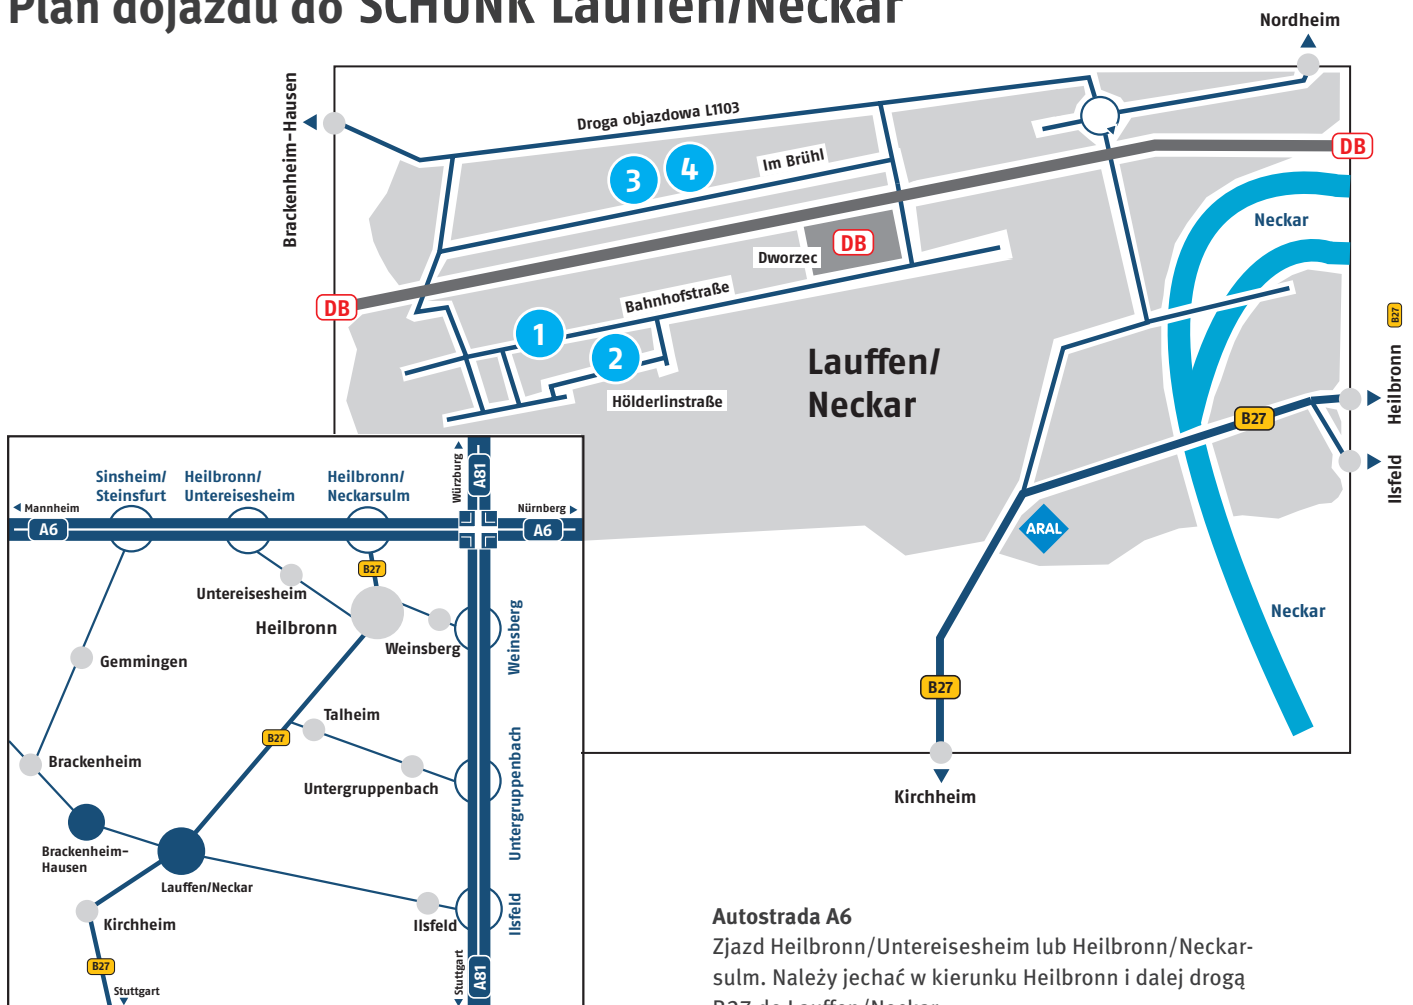

Plan dojazdu do SCHUNK Lauffen/Neckar

Proszę wpisać następujący adres do nawigacji:

D-74348 Lauffen/Neckar

- 1** **Headquarter**
Bahnhofstr. 110
- 2** **Magazynu targowego**
Hölderlinstr. 46
- 3** **Centrum szkoleniowe**
Im Brühl 72
- 4** **Fabryka Winkler**
Im Brühl 64

Wskazówka: W Lauffen znajdują się drogowskazy prowadzące do firmy SCHUNK.

Autostrada A6

Zjazd Heilbronn/Untereisesheim lub Heilbronn/Neckarsulm. Należy jechać w kierunku Heilbronn i dalej drogą B27 do Lauffen/Neckar.

Autostrada A81

Zjazd Ilsfeld/Lauffen/Beilstein. W Ilsfeld należy skręcić w lewo, w kierunku Lauffen/Neckar.

W Lauffen proszę jechać w kierunku Brackenheim. Wjedziecie Państwo na rozbudowaną obwodnicę. Po ok. 2 km proszę skręcić z obwodnicy w lewo, w kierunku „Weststadt”. Należy przejechać pod torami kolejowymi i skręcić w lewo, w „Bahnhofstr. “. Po 300 m zobaczycie Państwo po lewej stronie nasze główne wejście i parking dla gości. Do magazynu targowego należy jechać ok. 300 m dalej i skręcić (za przystankiem autobusowym) w prawo, w „Reisweg”. Na następnym skrzyżowaniu należy ponownie skręcić w prawo, w „Hölderlinstr. “. Tam, po prawej stronie, zobaczycie Państwo oddział SCHUNK odpowiedzialny za magazyn targowy („Hölderlinstr. 46”).