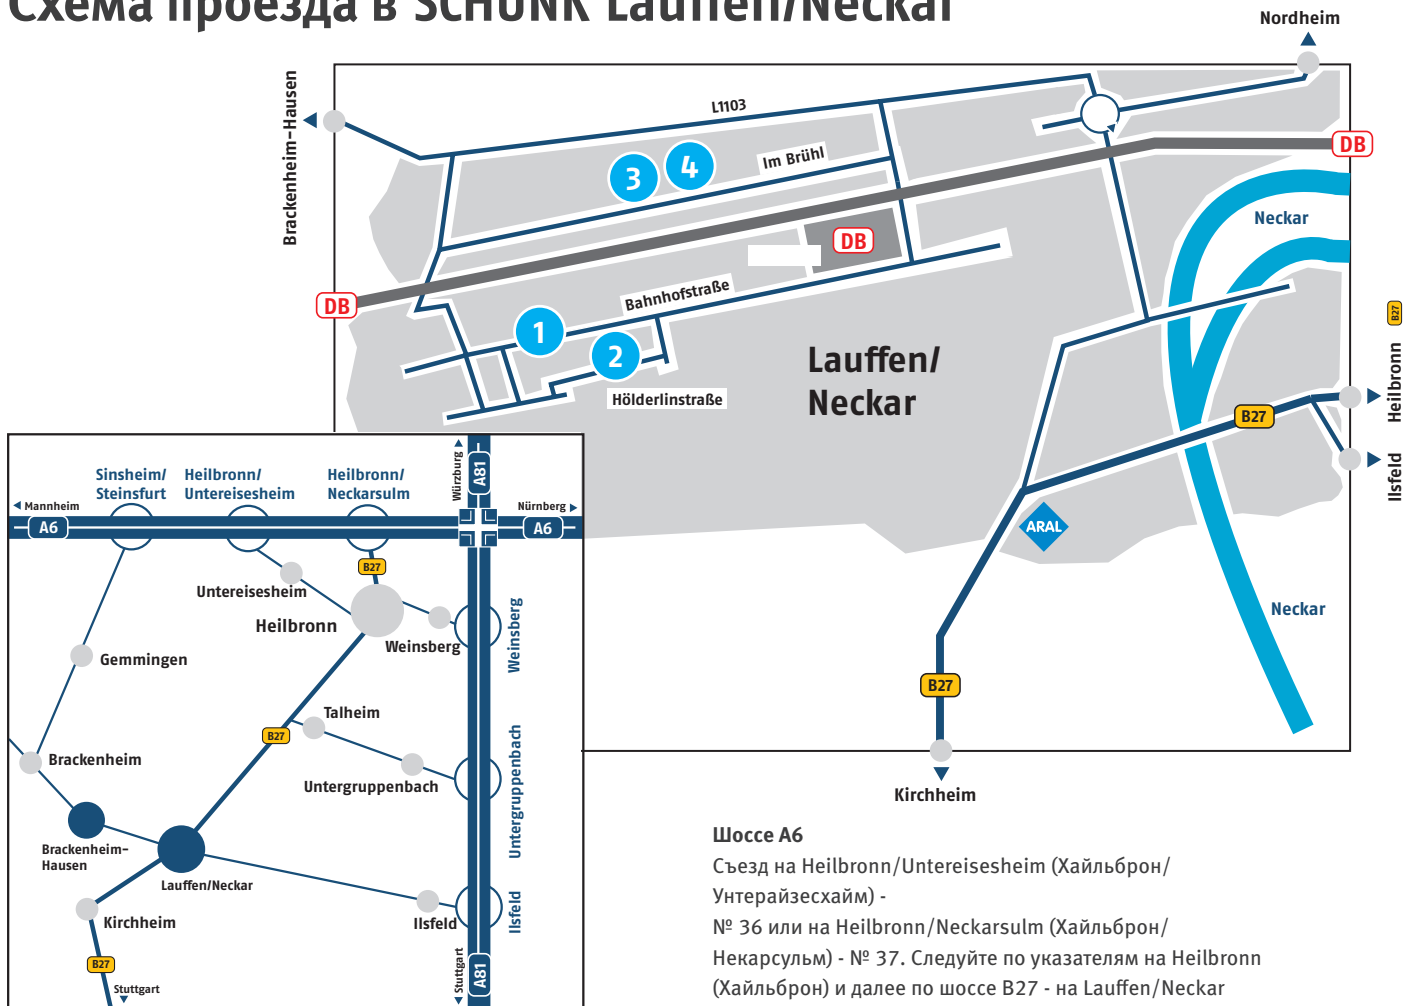

Схема проезда в SCHUNK Lauffen/Neckar

Пожалуйста, введите следующий адрес для навигации:

D-74348 Lauffen/Neckar

- 1** Headquarter
Bahnhofstr. 110
- 2** Exhibition Department
Hölderlinstr. 46
- 3** Обучающий центр
Im Brühl 72
- 4** фабрика Winkler
Im Brühl 64

Внимание: В Лауффене следуйте указателям с логотипом SCHUNK.

Шоссе A6

Съезд на Heilbronn/Untereisesheim (Хайльброн/Унтерайзесхайм) - № 36 или на Heilbronn/Neckarsulm (Хайльброн/Некарсульм) - № 37. Следуйте по указателям на Heilbronn (Хайльброн) и далее по шоссе B27 - на Lauffen/Neckar (Лауффен-на-Некаре).

Шоссе A81

Съезд на Ilsfeld/Lauffen/Beilstein (Ильсфельд/Лауффен/Байльштайн) - № 12. В Ilsfeld (Ильсфельд) поверните налево на Lauffen/Neckar (Лауффен-на-Некаре).

В Лауффене двигайтесь по направлению к Brackenheim (Бракенхайм). Вы приедете на Вурпасс (Байпас - объездную дорогу). Примерно через 2 км поверните налево с объездной на „Weststadt“ (Вестштадт). Когда проедете под железной дорогой, поверните налево на Bahnhofstrasse (Банхофштрассе). Через 300 м Вы увидите наш главный вход и парковку для посетителей - с левой стороны. Чтобы доехать до Отдела выставок (Exhibition Department - Эксхибишн департамент), двигайтесь прямо ещё 300 м и поверните направо (за автобусной остановкой). Улица называется „Reisweg“ (Райзвек). За следующим перекрёстком снова направо. Теперь Вы находитесь на улице „Hoelderlinstrasse“ (Хельдерлинштрассе) и по правую руку видите Отдел выставок SCHUNK - дом номер 46.