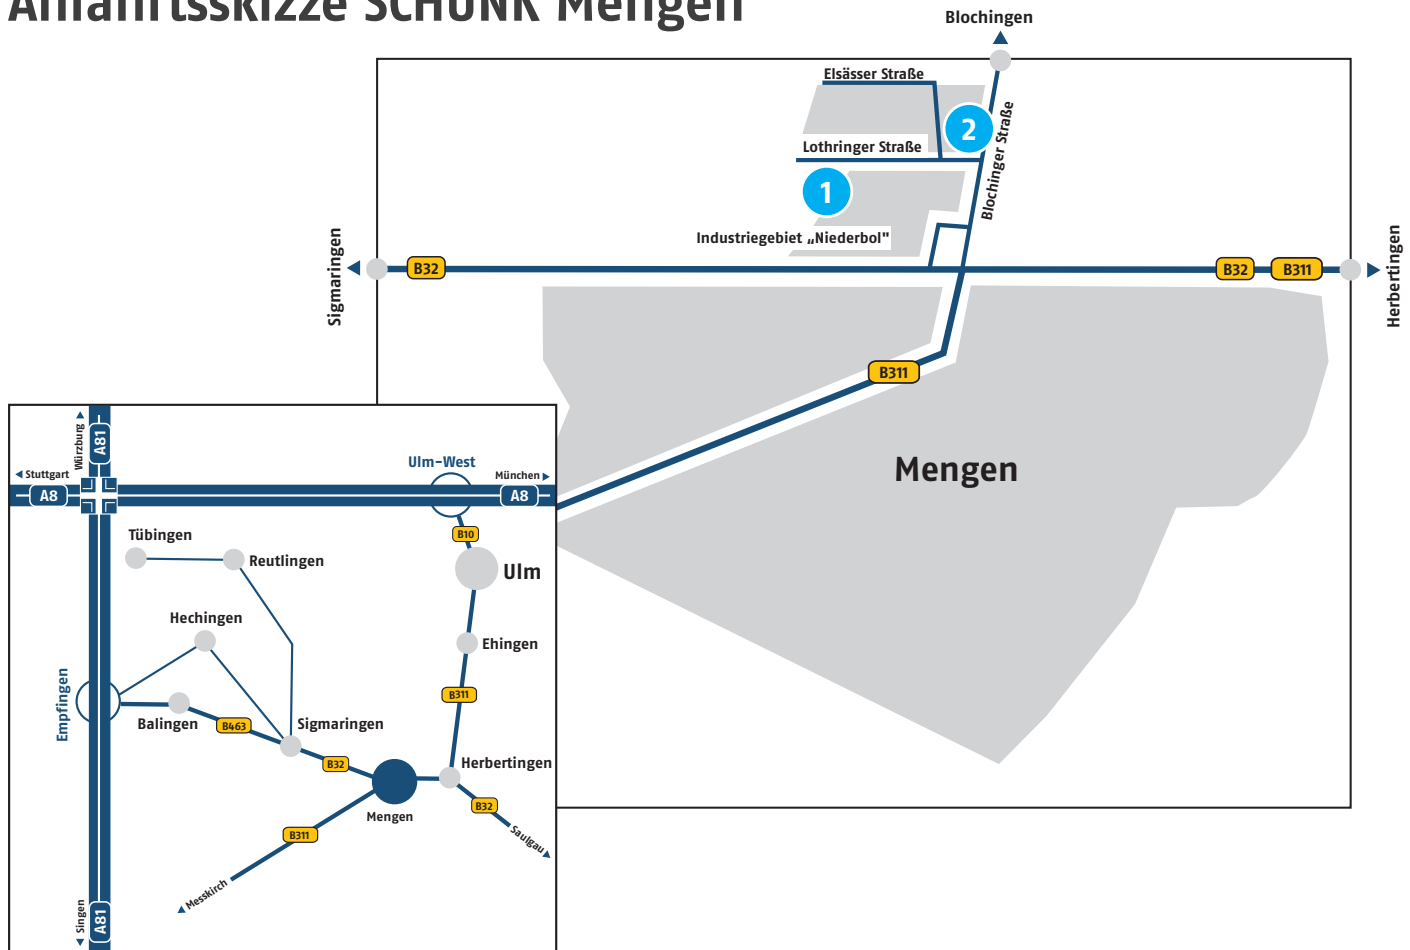

Anfahrtsskizze SCHUNK Mengen

Bitte geben Sie folgende Navigationsadresse ein:

D-88512 Mengen

1 Werk
Lothringer Str. 23

2 Ausbildungszentrum
Elsässer Str. 1

Wir freuen uns auf Ihren Besuch!

Autobahn A81

Ausfahrt Empfingen (Nr. 31).
Fahren Sie Richtung Balingen, dort auf die B463 bis Sigmaringen und auf der B32 weiter bis Mengen.

Autobahn A8

Ausfahrt Ulm-West (Nr. 62).
Fahren Sie auf der B10 nach Ulm und dort weiter auf der B311 nach Mengen.

An der Abzweigung Blochinger Straße fahren Sie in Richtung Industriegebiet Niederbol links in die Lothringer Straße. Auf der rechten Seite sehen Sie unser Ausbildungszentrum. Folgen Sie dieser Straße bis zum Ende, dann sehen Sie auf der linken Seite unser Firmengelände.