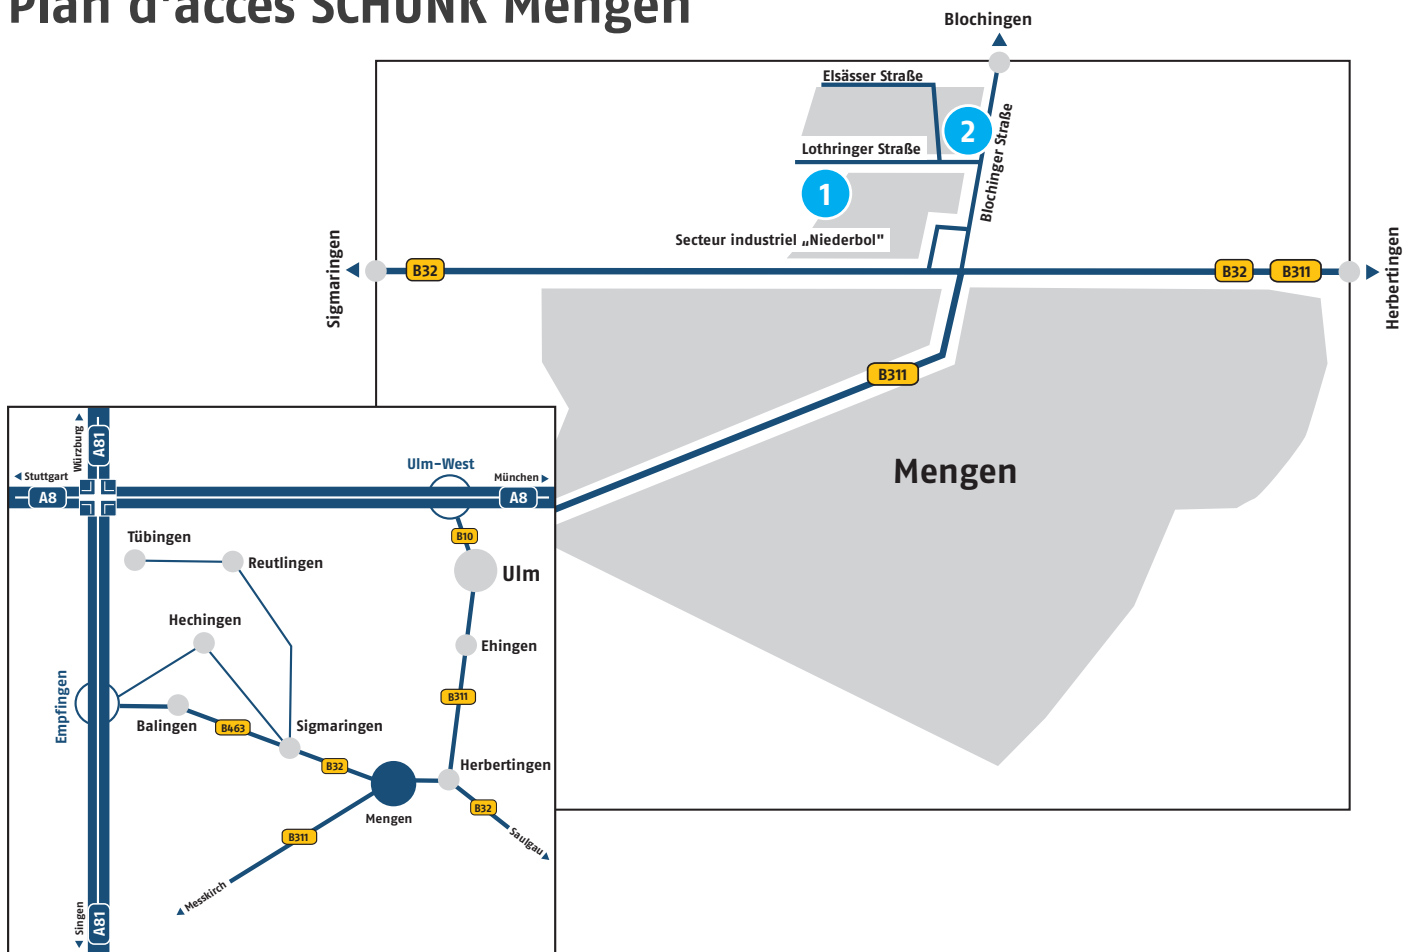

Plan d'accès SCHUNK Mengen

Veuillez entrer l'adresse suivante dans votre système de navigation:

D-88512 Mengen

1 Usine
Lothringer Str. 23

2 Centre de formation
Elsässer Str. 1

Nous serons heureux de vous accueillir!

Autoroute A81

Prendre la sortie n°31 „Empfingen“. Suivre la direction de „Balingen“, puis suivre la nationale B463 jusqu'à „Sigmaringen“ et ensuite la nationale B32 jusqu'à „Mengen“ et sortir de la B32/B311 à la sortie indiquée „Mengen/B311“.

Autoroute A8

Prendre la sortie n°62 „Ulm-West“. Prendre la nationale B10 vers Ulm puis suivre la nationale B311 en direction de Mengen et sortir de la B311/B32 à la sortie indiquée „Mengen/B311“. Au rond-point, prendre la dernière sortie en direction de la zone industrielle indiquée „Industriegebiet Niederbol“ et prendre à gauche dans la rue „Lothringer Straße“. Suivre cette rue jusqu'au bout. Vous trouverez sur votre gauche, après notre usine de production, l'entrée principale de notre site et le parking visiteurs.