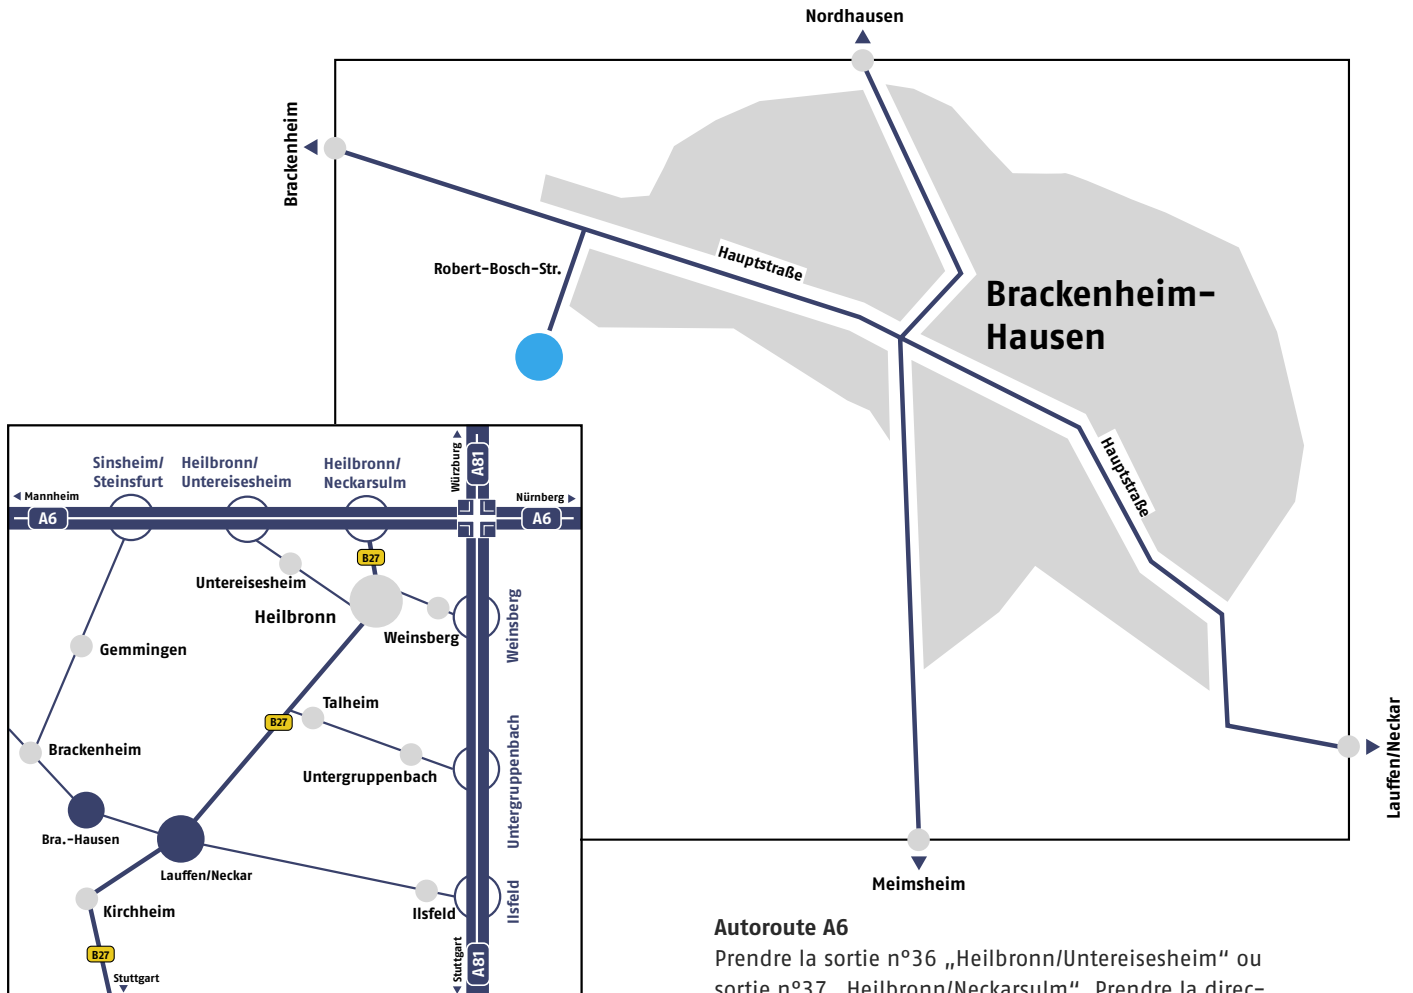

Plan d'accès SCHUNK, usine Brackenheim-Hausen

Veuillez entrer l'adresse suivante dans votre système de navigation:

D-74336 Brackenheim-Hausen
 Wilhelm-Maybach-Str. 3

Nous serons heureux de vous accueillir!

Autoroute A6

Prendre la sortie n°36 „Heilbronn/Untereisesheim“ ou sortie n°37 „Heilbronn/Neckarsulm“. Prendre la direction de Heilbronn et suivre la nationale B27 jusqu'à „Lauffen/Neckar“.

Autoroute A81

Prendre la sortie n°12 „Ilfsfeld/Lauffen/Beilstein“. A Ilfsfeld, prendre à gauche en direction de „Lauffen/Neckar“.

Dans Lauffen, suivre la direction de „Brackenheim“. Vous arrivez sur une voie rapide. Au bout d'environ 3,5 kms, sortir de la voie prioritaire et prendre à droite en direction de „Hausen“.

Dans Hausen, suivre la rue principale. Au bout de la ville, prendre à gauche dans la rue „Robert-Bosch-Straße“ (Zone Industrielle). Vous arrivez directement sur le site industriel de SCHUNK. Merci de suivre alors les panneaux de signalisation. Tournez à droite dans la rue „Wilhelm-Maybach“, puis suivez les panneaux indiqués „Besucher“ (= visiteur) et vous arrivez à notre aire d'accueil.