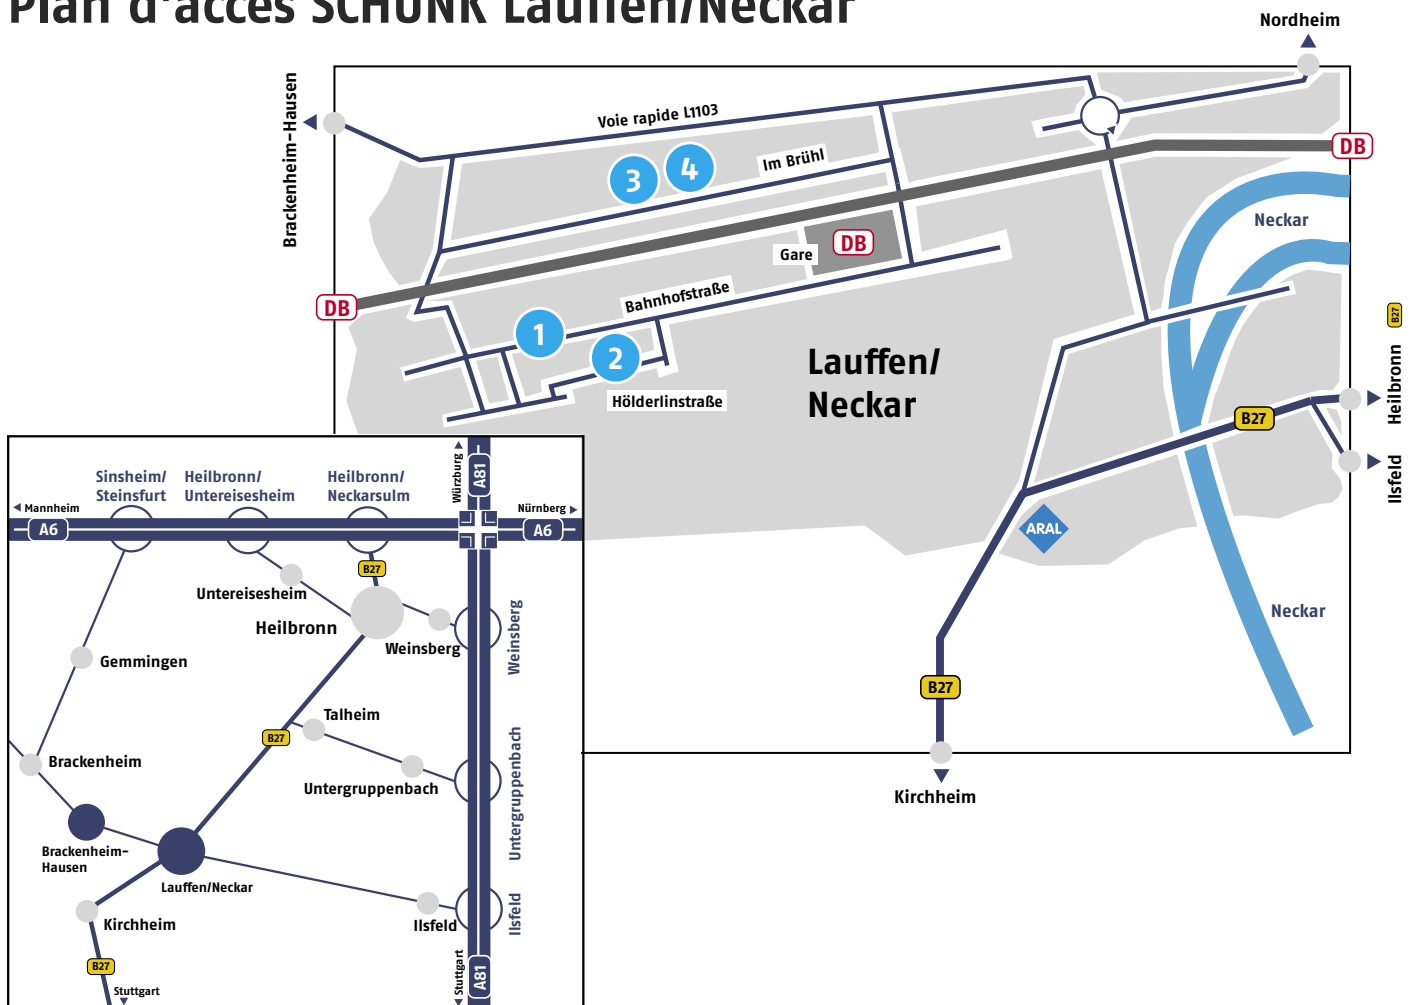

Plan d'accès SCHUNK Lauffen/Neckar

Veuillez entrer l'adresse suivante dans votre système de navigation:

D-74348 Lauffen/Neckar

- 1** **Headquarter**
Bahnhofstr. 110
- 2** **Département des expositions**
Hölderlinstr. 46
- 3** **Centre de formation**
Im Brühl 72
- 4** **Usine Winkler**
Im Brühl 64

Indication: Dans Lauffen, SCHUNK est indiqué sur les panneaux.

Autoroute A6

Prendre la sortie n°36 „Heilbronn/Untereisesheim“ ou sortie n°37 „Heilbronn/Neckarsulm“. Prendre la direction de Heilbronn et suivre la nationale B27 jusqu'à „Lauffen/Neckar“.

Autoroute A81

Prendre la sortie n°12 „Ilsfeld/Lauffen/Beilstein“. A Ilsfeld, prendre à gauche en direction de „Lauffen/Neckar“.

Dans Lauffen, suivre la direction de „Brackenheim“. Vous arrivez sur une voie rapide. Au bout d'environ 2 kms, prendre à gauche à l'indication „Weststadt“. Passer sous la voie de chemin de fer et prendre à gauche dans la rue „Bahnhofstraße“. Au bout d'environ 300 m, vous trouverez sur votre gauche l'entrée principale de notre site et le parking visiteurs.