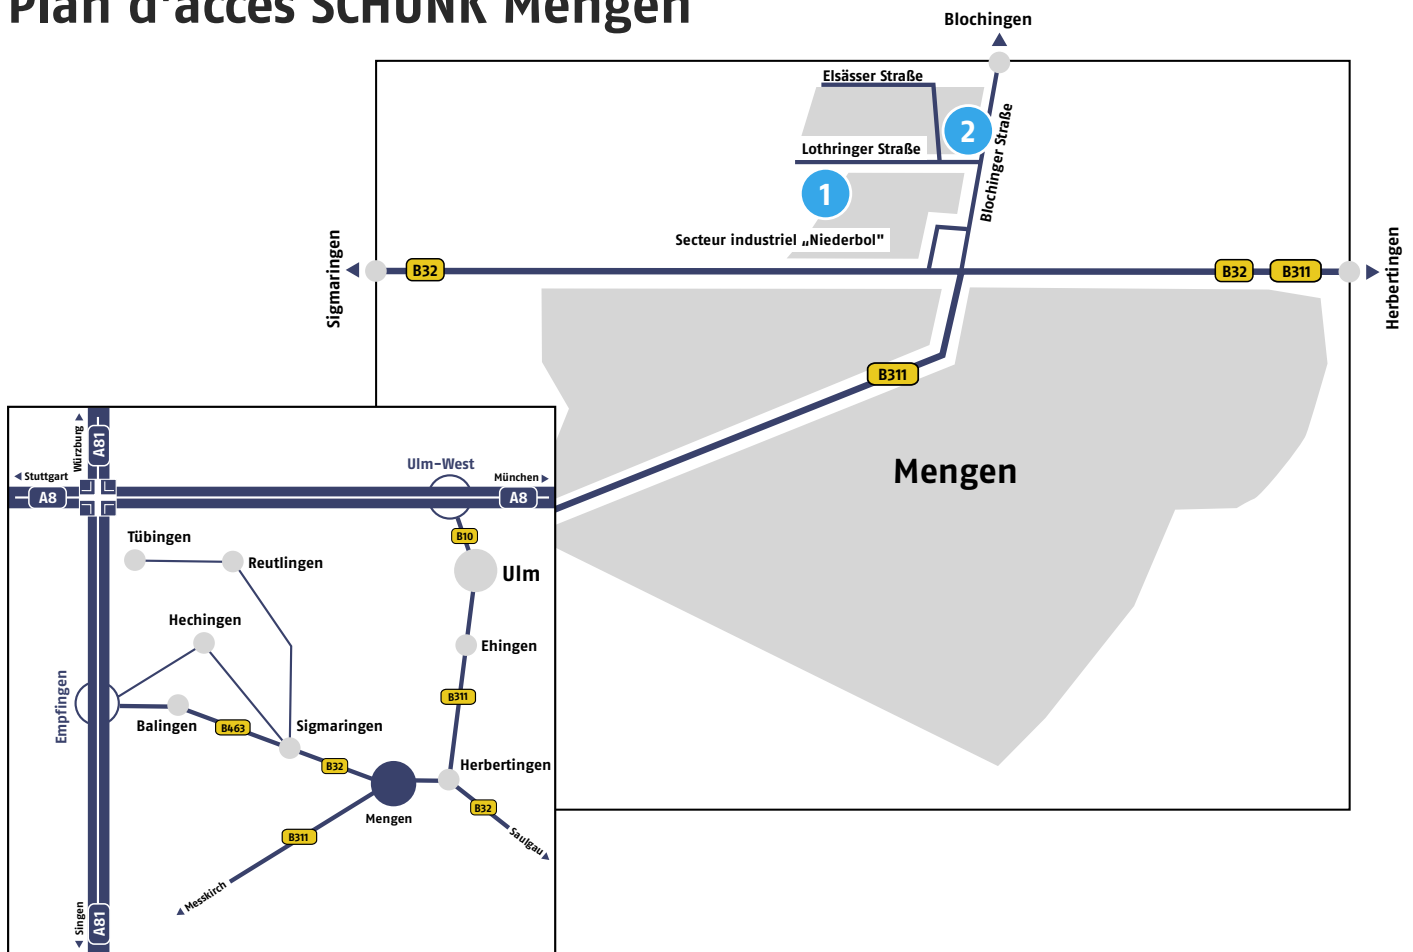

Plan d'accès SCHUNK Mengen

Veuillez entrer l'adresse suivante dans votre système de navigation:

D-88512 Mengen

1 Usine
Lothringer Str. 23

2 Centre de formation
Elsässer Str. 1

Nous serons heureux de vous accueillir!

Autoroute A81

Prendre la sortie n°31 „Empfingen“. Suivre la direction de „Balingen“, puis suivre la nationale B463 jusqu'à „Sigmaringen“ et ensuite la nationale B32 jusqu'à „Mengen“ et sortir de la B32/B311 à la sortie indiquée „Mengen/B311“.

Autoroute A8

Prendre la sortie n°62 „Ulm-West“. Prendre la nationale B10 vers Ulm puis suivre la nationale B311 en direction de Mengen et sortir de la B311/B32 à la sortie indiquée „Mengen/B311“. Au rond-point, prendre la dernière sortie en direction de la zone industrielle indiquée „Industriegebiet Niederbol“ et prendre à gauche dans la rue „Lothringer Straße“. Suivre cette rue jusqu'au bout. Vous trouverez sur votre gauche, après notre usine de production, l'entrée principale de notre site et le parking visiteurs.