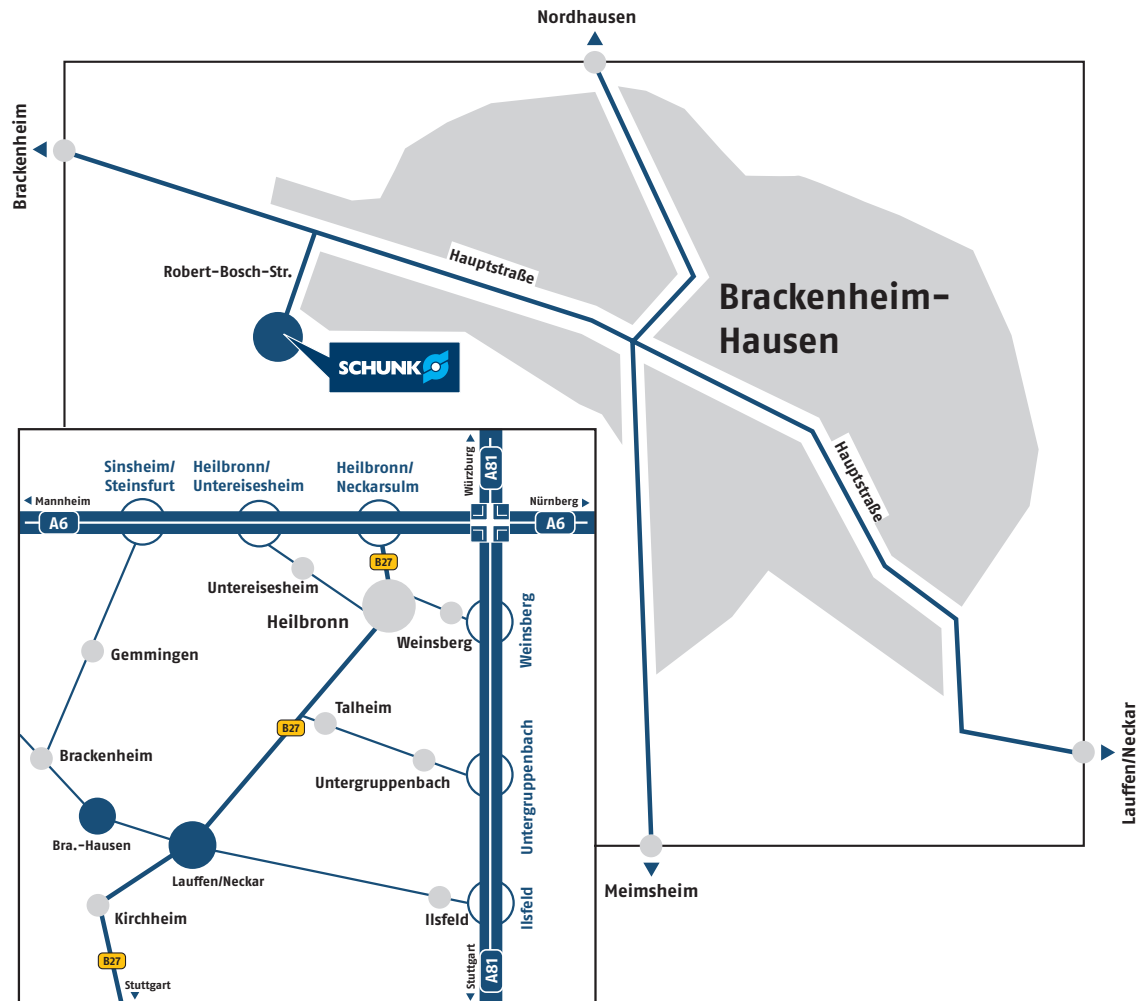

# Anfahrtsskizze SCHUNK, Werk Brackenheim-Hausen

SCHUNK GmbH & Co. KG, Wilhelm-Maybach-Str. 3, D-74336 Brackenheim-Hausen

## Autobahn A6

Ausfahrt Heilbronn/Untereisesheim (Nr. 36) oder Heilbronn/Neckarsulm (Nr. 37). Fahren Sie Richtung Heilbronn und dann weiter auf der B27 bis Lauffen/Neckar.

## Autobahn A81

Ausfahrt Ilsfeld/Lauffen/Beilstein (Nr. 12). In Ilsfeld biegen Sie links ab Richtung Lauffen/Neckar.

Fahren Sie in Lauffen Richtung Brackenheim. Sie kommen auf eine gut ausgebaute Umgehungsstraße. Nach ca. 3,5 km biegen Sie an der linksabbiegenden Vorfahrtsstraße rechts ab Richtung Hausen.

In Hausen folgen Sie der Hauptstraße. Am Ortsausgang biegen Sie links ab in die Robert-Bosch-Straße (Gewerbegebiet). Sie fahren direkt auf unser Firmengelände zu. Biegen Sie rechts ab in die Wilhelm-Maybach-Straße und folgen Sie der Beschilderung „Besucher“ zu unserer Zentrale.