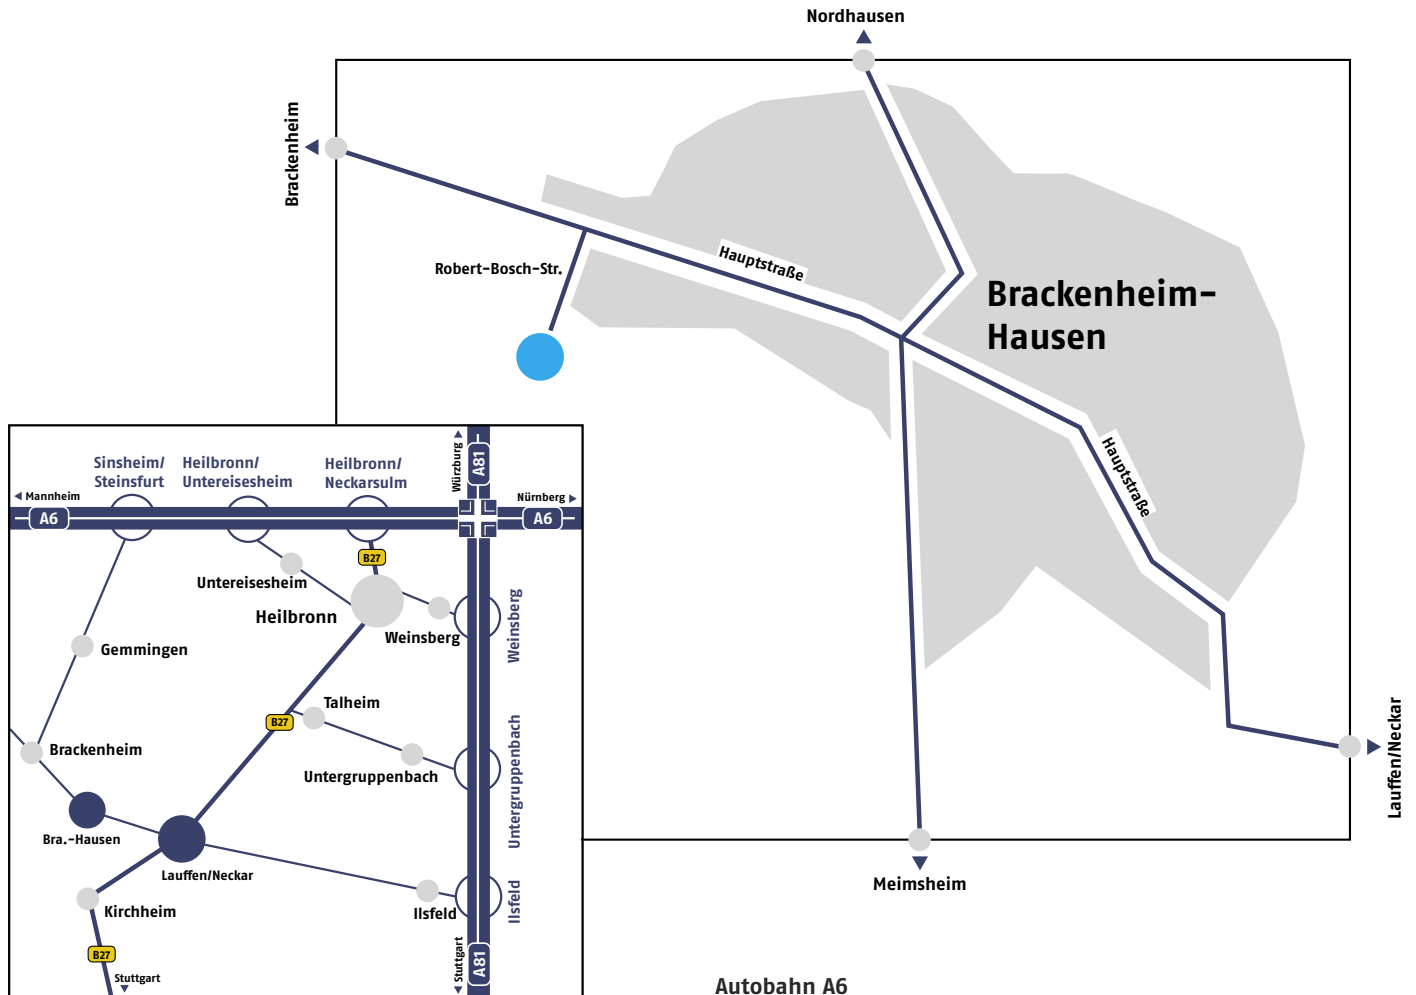

# Anfahrtsskizze SCHUNK, Werk Brackenheim-Hausen

Bitte geben Sie folgende Navigationsadresse ein:

**D-74336 Brackenheim-Hausen**  
 Wilhelm-Maybach-Str. 3

**Wir freuen uns auf Ihren Besuch!**

### Autobahn A6

Ausfahrt Heilbronn/Untereisesheim (Nr. 36) oder Heilbronn/Neckarsulm (Nr. 37). Fahren Sie Richtung Heilbronn und dann weiter auf der B27 bis Lauffen/Neckar.

### Autobahn A81

Ausfahrt Ilsfeld/Lauffen/Beilstein (Nr. 12). In Ilsfeld biegen Sie links ab Richtung Lauffen/Neckar.

Fahren Sie in Lauffen Richtung Brackenheim. Sie kommen auf eine gut ausgebaute Umgehungsstraße. Nach ca. 3,5 km biegen Sie an der linksabbiegenden Vorfahrtsstraße rechts ab Richtung Hausen.

In Hausen folgen Sie der Hauptstraße. Am Ortsausgang biegen Sie links ab in die Robert-Bosch-Straße (Gewerbegebiet). Sie fahren direkt auf unser Firmengelände zu. Biegen Sie rechts ab in die Wilhelm-Maybach-Straße und folgen Sie der Beschilderung „Besucher“ zu unserer Zentrale.