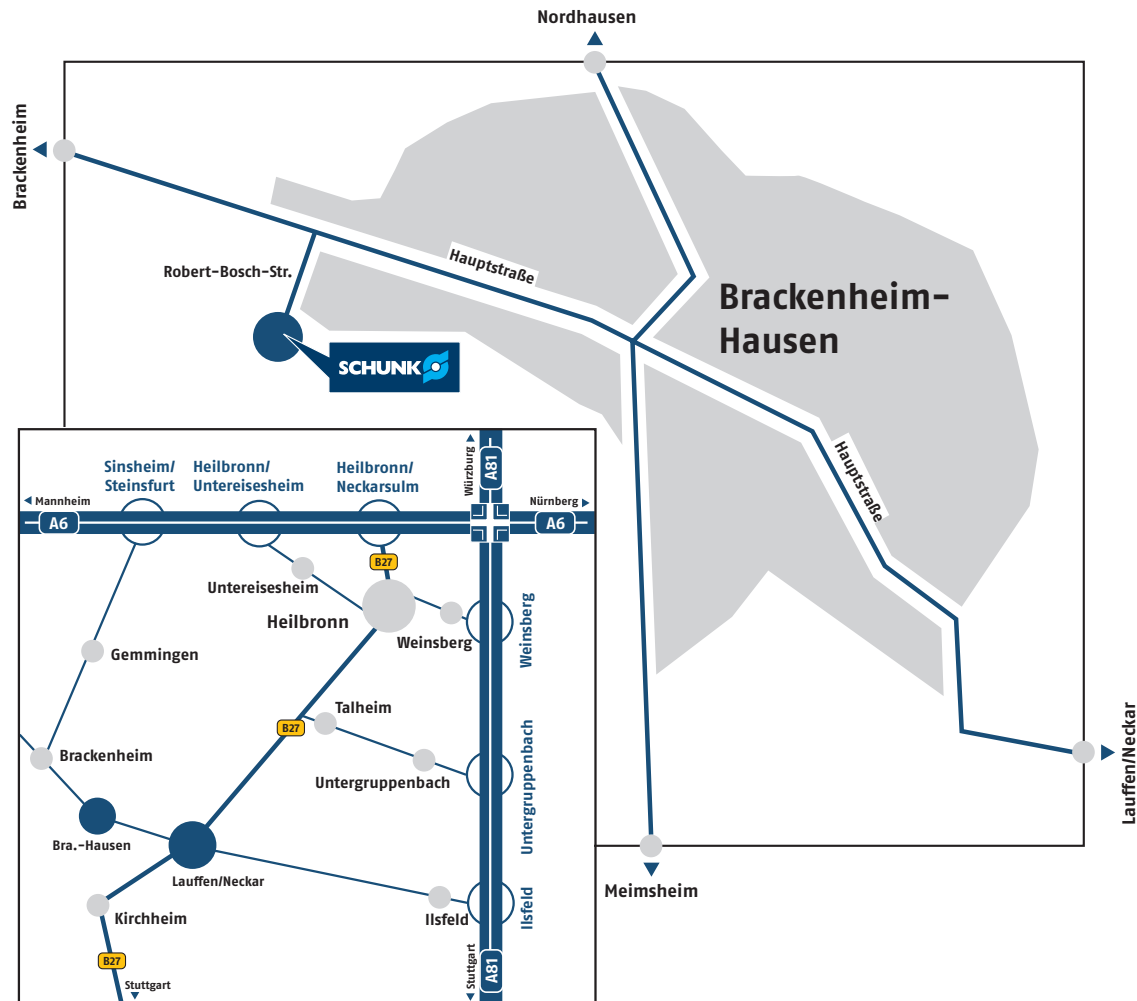

# Anfahrtsskizze SCHUNK, Werk Brackenheim-Hausen

SCHUNK GmbH & Co. KG, Wilhelm-Maybach-Str. 3, D-74336 Brackenheim-Hausen

## Autobahn A6

Ausfahrt Heilbronn/Untereisesheim (Nr. 36) oder Heilbronn/Neckarsulm (Nr. 37). Fahren Sie Richtung Heilbronn und dann weiter auf der B27 bis Lauffen/Neckar.

## Autobahn A81

Ausfahrt Ilfeld/Lauffen/Beilstein (Nr. 12). In Ilfeld biegen Sie links ab Richtung Lauffen/Neckar.

Fahren Sie in Lauffen Richtung Brackenheim. Sie kommen auf eine gut ausgebaute Umgehungsstraße. Nach ca. 3,5 km biegen Sie an der linksabbiegenden Vorfahrtsstraße rechts ab Richtung Hausen.

In Hausen folgen Sie der Hauptstraße. Am Ortsausgang biegen Sie links ab in die Robert-Bosch-Straße (Gewerbegebiet). Sie fahren direkt auf unser Firmengelände zu. Biegen Sie rechts ab in die Wilhelm-Maybach-Straße und folgen Sie der Beschilderung „Besucher“ zu unserer Zentrale.