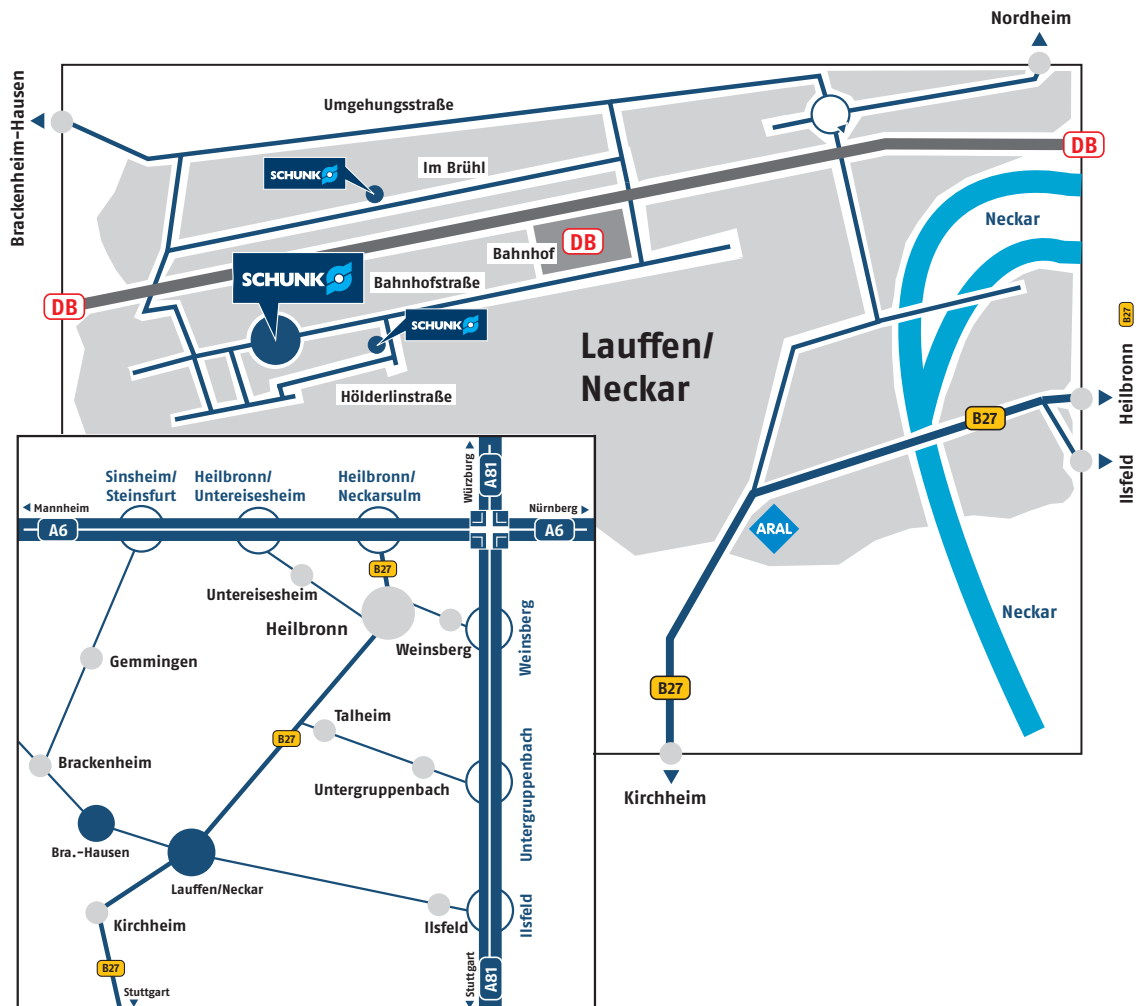

# Anfahrtsskizze SCHUNK Lauffen/Neckar

SCHUNK GmbH & Co.KG, Bahnhofstr. 106 - 134, D-74348 Lauffen/Neckar

## Autobahn A6

Ausfahrt Heilbronn/Untereisesheim (Nr. 36) oder Heilbronn/Neckarsulm (Nr. 37). Fahren Sie Richtung Heilbronn und dann weiter auf der B27 bis Lauffen/Neckar.

## Autobahn A81

Ausfahrt Ilsfeld/Lauffen/Beilstein (Nr. 12). In Ilsfeld biegen Sie links ab Richtung Lauffen/Neckar.

Fahren Sie in Lauffen Richtung Brackenheim. Sie kommen auf eine gut ausgebaute Umgehungsstraße. Nach ca. 2 km biegen Sie von der Umgehungsstraße links ab Richtung „Weststadt“. Unterqueren Sie die Bahnlinie und biegen Sie dann nach links in die Bahnhofstraße ein. Nach 300 m sehen Sie auf der linken Seite unseren Haupteingang sowie Besucherparkplätze.

**Hinweis:** In Lauffen ist SCHUNK ausgeschildert.

**Wir freuen uns auf Ihren Besuch!**