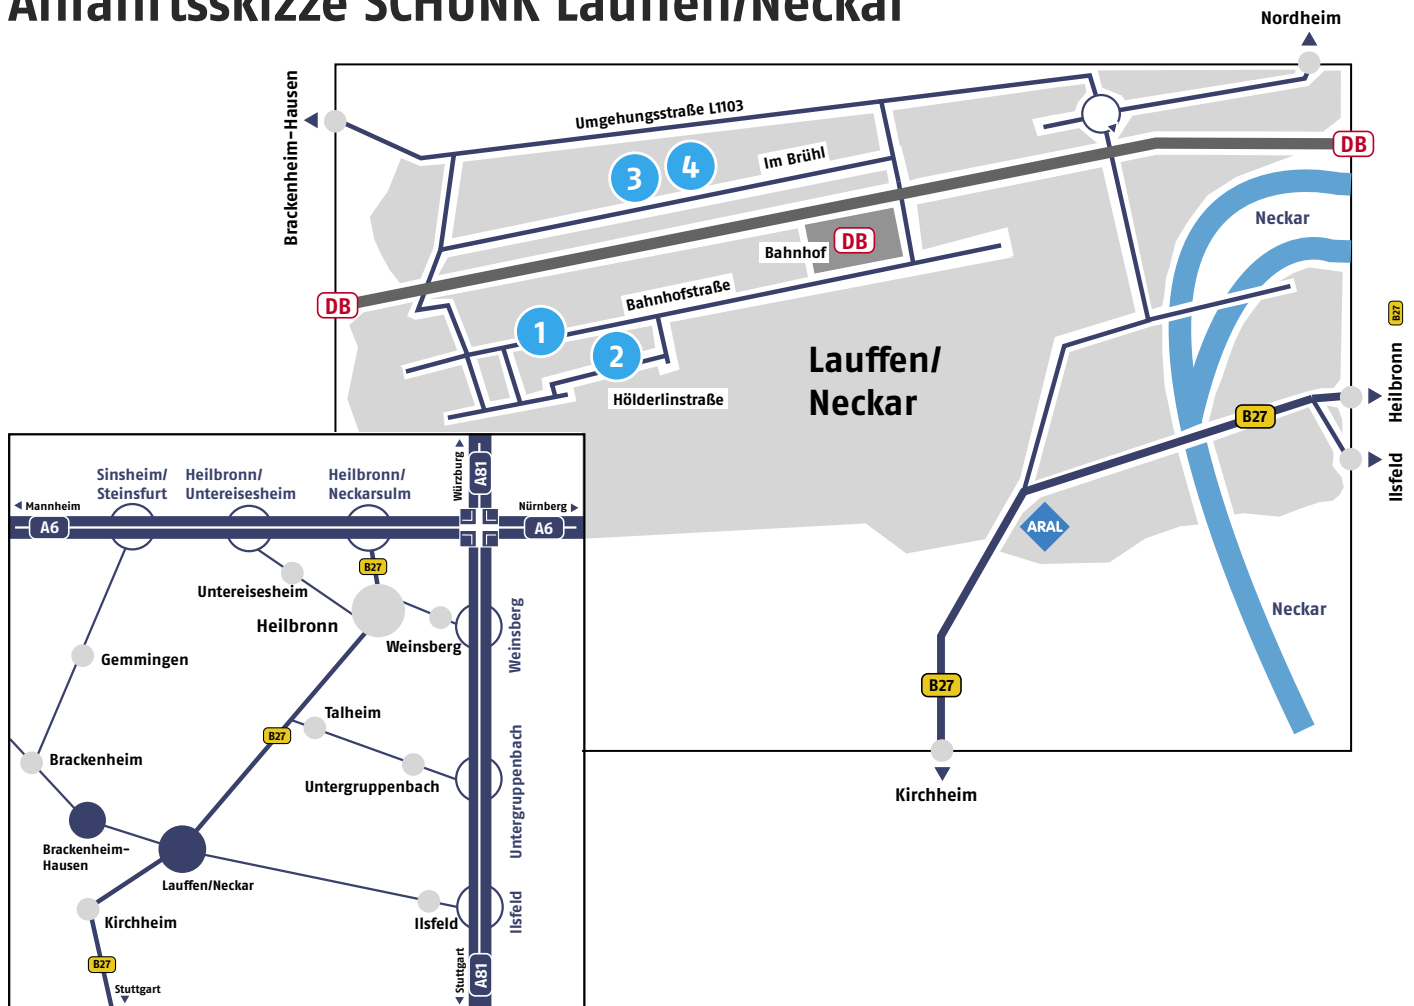

# Anfahrtsskizze SCHUNK Lauffen/Neckar

Bitte geben Sie folgende Navigationsadresse ein:

**D-74348 Lauffen/Neckar**

- 1** Headquarter  
Bahnhofstr. 110
- 2** Messelager  
Hölderlinstr. 46
- 3** Ausbildungszentrum  
Im Brühl 72
- 4** Werk Winkler  
Im Brühl 64

**Hinweis:** In Lauffen ist SCHUNK ausgeschildert.

**Wir freuen uns auf Ihren Besuch!**

## Autobahn A6

Ausfahrt Heilbronn/Untereisesheim (Nr. 36) oder Heilbronn/Neckarsulm (Nr. 37). Fahren Sie Richtung Heilbronn und dann weiter auf der B27 bis Lauffen/Neckar.

## Autobahn A81

Ausfahrt Ilsfeld/Lauffen/Beilstein (Nr. 12). In Ilsfeld biegen Sie links ab Richtung Lauffen/Neckar.

Fahren Sie in Lauffen Richtung Brackenheim. Sie kommen auf eine gut ausgebaute Umgehungsstraße. Nach ca. 2 km biegen Sie von der Umgehungsstraße links ab Richtung „Weststadt“. Unterqueren Sie die Bahnlinie und biegen Sie dann nach links in die Bahnhofstraße ein. Nach 300 m sehen Sie auf der linken Seite unseren Haupteingang sowie Besucherparkplätze.