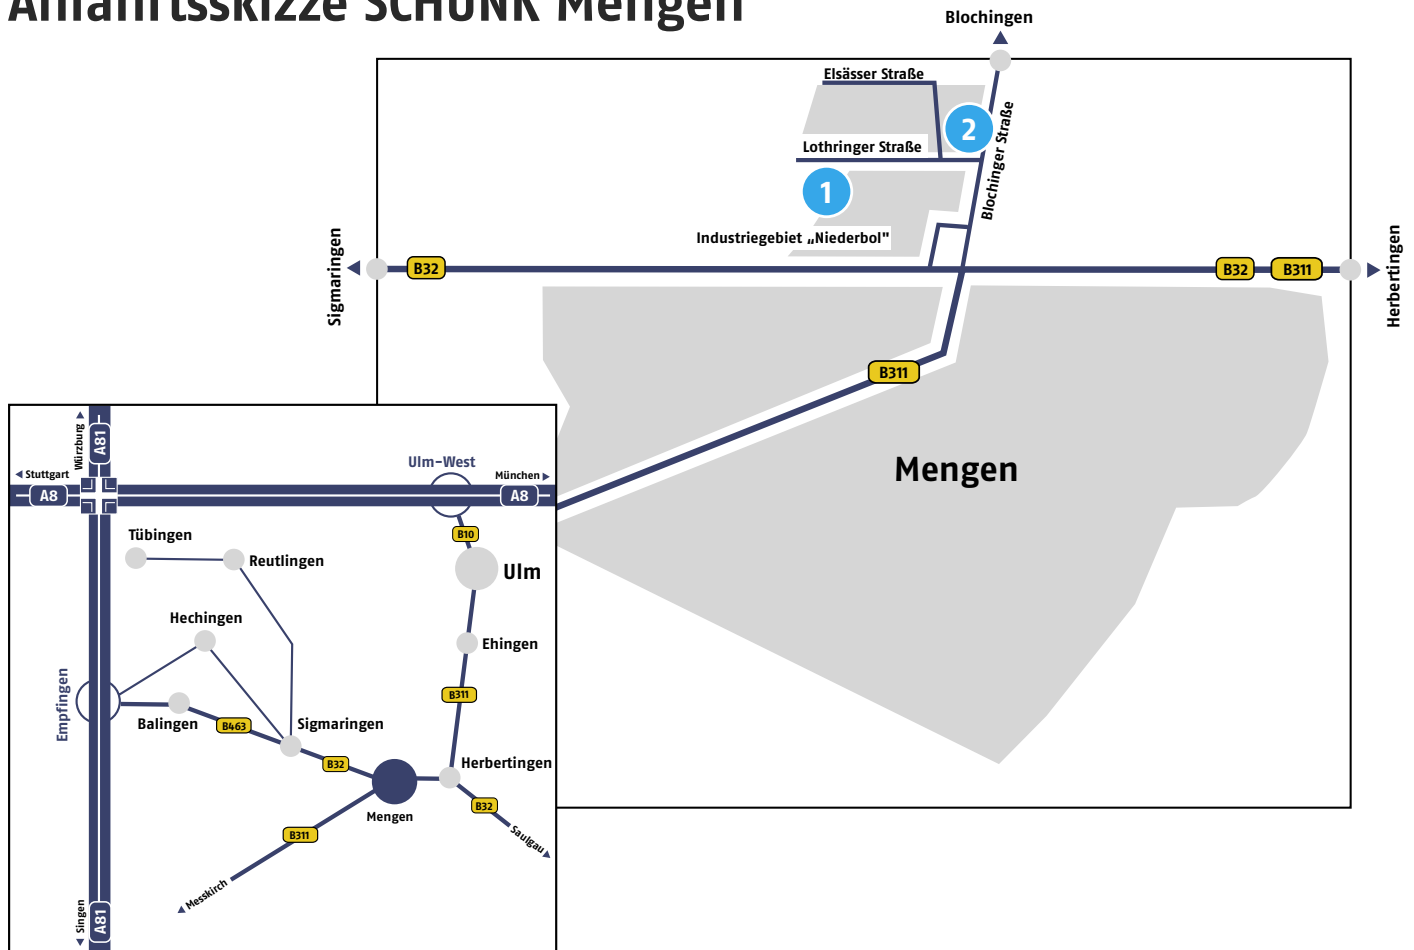

Anfahrtsskizze SCHUNK Mengen

Bitte geben Sie folgende Navigationsadresse ein:

D-88512 Mengen

1 Werk
Lothringer Str. 23

2 Ausbildungszentrum
Elsässer Str. 1

Wir freuen uns auf Ihren Besuch!

Autobahn A81

Ausfahrt Empfingen (Nr. 31).
Fahren Sie Richtung Balingen, dort auf die B463 bis Sigmaringen und auf der B32 weiter bis Mengen.

Autobahn A8

Ausfahrt Ulm-West (Nr. 62).
Fahren Sie auf der B10 nach Ulm und dort weiter auf der B311 nach Mengen.

An der Abzweigung Blochinger Straße fahren Sie in Richtung Industriegebiet Niederbol links in die Lothringer Straße. Auf der rechten Seite sehen Sie unser Ausbildungszentrum. Folgen Sie dieser Straße bis zum Ende, dann sehen Sie auf der linken Seite unser Firmengelände.