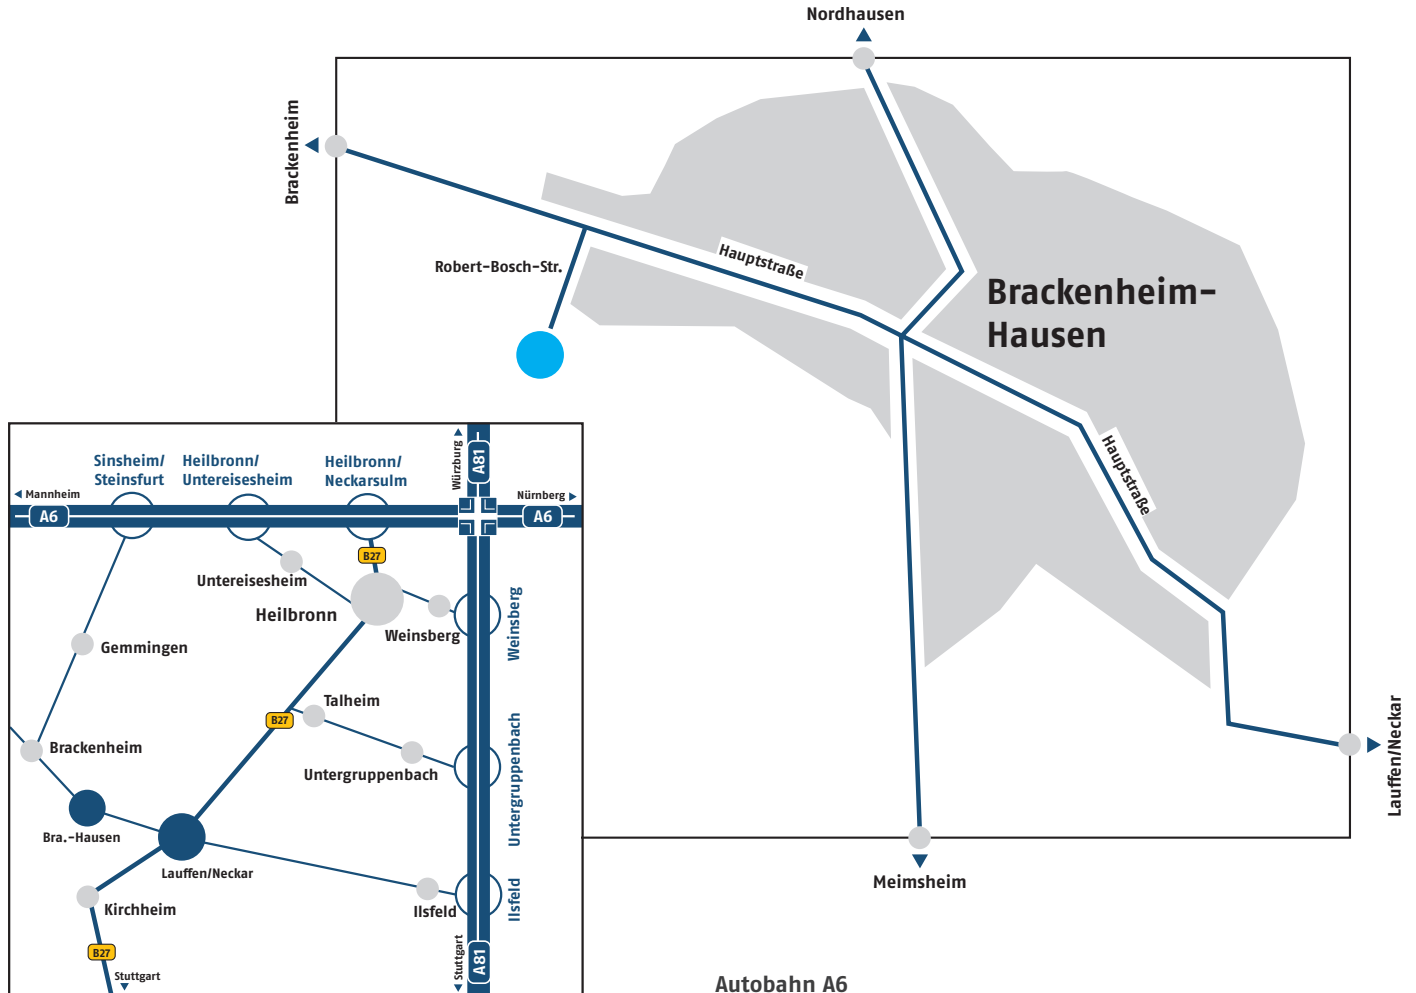

Anfahrtsskizze SCHUNK, Werk Brackenheim-Hausen

Bitte geben Sie folgende Navigationsadresse ein:

D-74336 Brackenheim-Hausen
Robert-Bosch-Str. 12

Wir freuen uns auf Ihren Besuch!

Autobahn A6

Ausfahrt Heilbronn/Untereisesheim (Nr. 36) oder Heilbronn/Neckarsulm (Nr. 37). Fahren Sie Richtung Heilbronn und dann weiter auf der B27 bis Lauffen/Neckar.

Autobahn A81

Ausfahrt Ilsfeld/Lauffen/Beilstein (Nr. 12). In Ilsfeld biegen Sie links ab Richtung Lauffen/Neckar.

Fahren Sie in Lauffen Richtung Brackenheim. Sie kommen auf eine gut ausgebaute Umgehungsstraße. Nach ca. 3,5 km biegen Sie an der linksabbiegenden Vorfahrtsstraße rechts ab Richtung Hausen.

In Hausen folgen Sie der Hauptstraße. Am Ortsausgang biegen Sie links ab in die Robert-Bosch-Straße (Gewerbegebiet). Sie fahren direkt auf unser Firmengelände zu. Bitte folgen Sie der Beschilderung „Besucher“ zu unserer Zentrale.