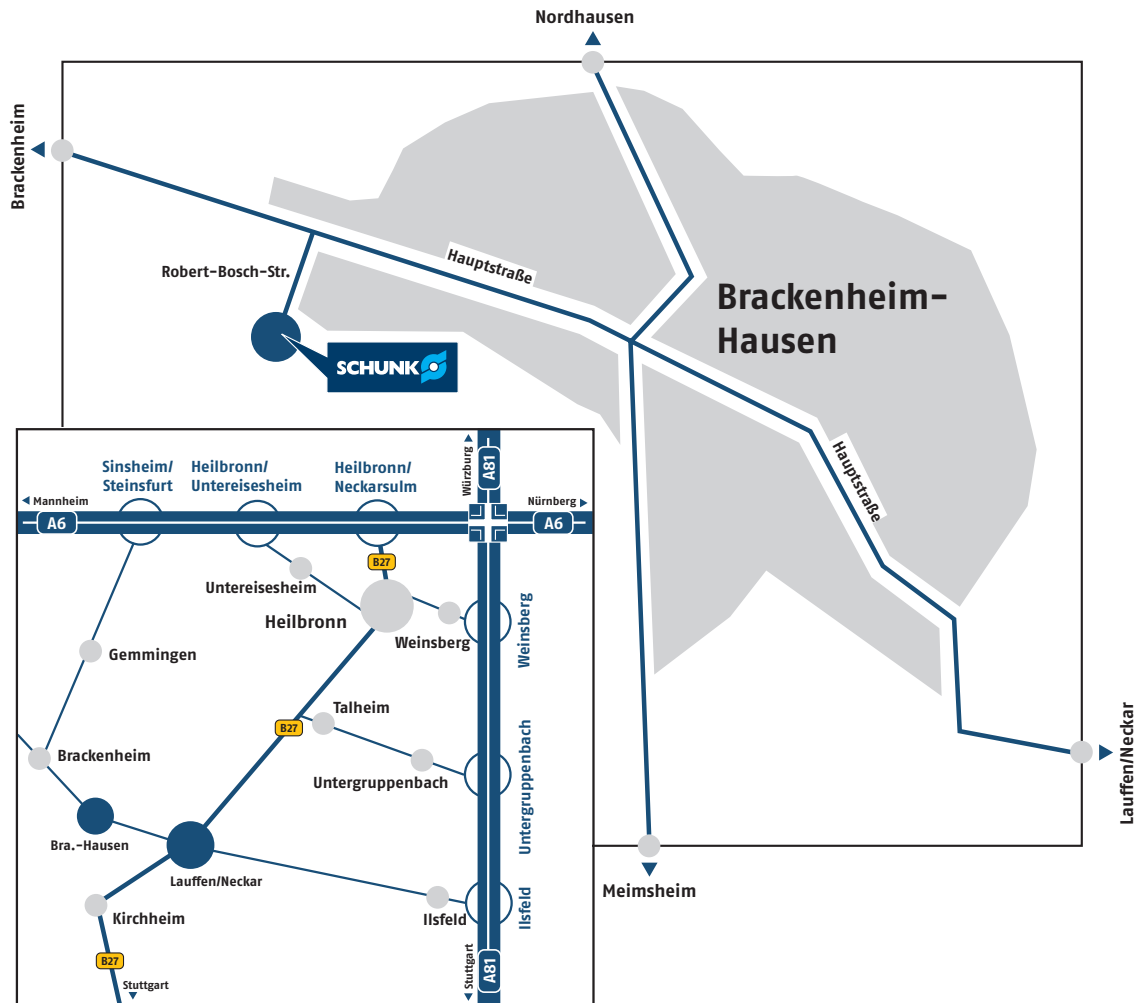

# Anfahrtsskizze SCHUNK, Werk Brackenheim-Hausen

SCHUNK GmbH & Co. KG, Wilhelm-Maybach-Str. 3, D-74336 Brackenheim-Hausen

## Autobahn A6

Ausfahrt Heilbronn/Untereisesheim (Nr. 36) oder Heilbronn/Neckarsulm (Nr. 37). Fahren Sie Richtung Heilbronn und dann weiter auf der B27 bis Lauffen/Neckar.

## Autobahn A81

Ausfahrt Ilsfeld/Lauffen/Beilstein (Nr. 12). In Ilsfeld biegen Sie links ab Richtung Lauffen/Neckar.

Fahren Sie in Lauffen Richtung Brackenheim. Sie kommen auf eine gut ausgebaute Umgehungsstraße. Nach ca. 3,5 km biegen Sie an der linksabbiegenden Vorfahrtsstraße rechts ab Richtung Hausen.

In Hausen folgen Sie der Hauptstraße. Am Ortsausgang biegen Sie links ab in die Robert-Bosch-Straße (Gewerbegebiet). Sie fahren direkt auf unser Firmengelände zu. Biegen Sie rechts ab in die Wilhelm-Maybach-Straße und folgen Sie der Beschilderung „Besucher“ zu unserer Zentrale.