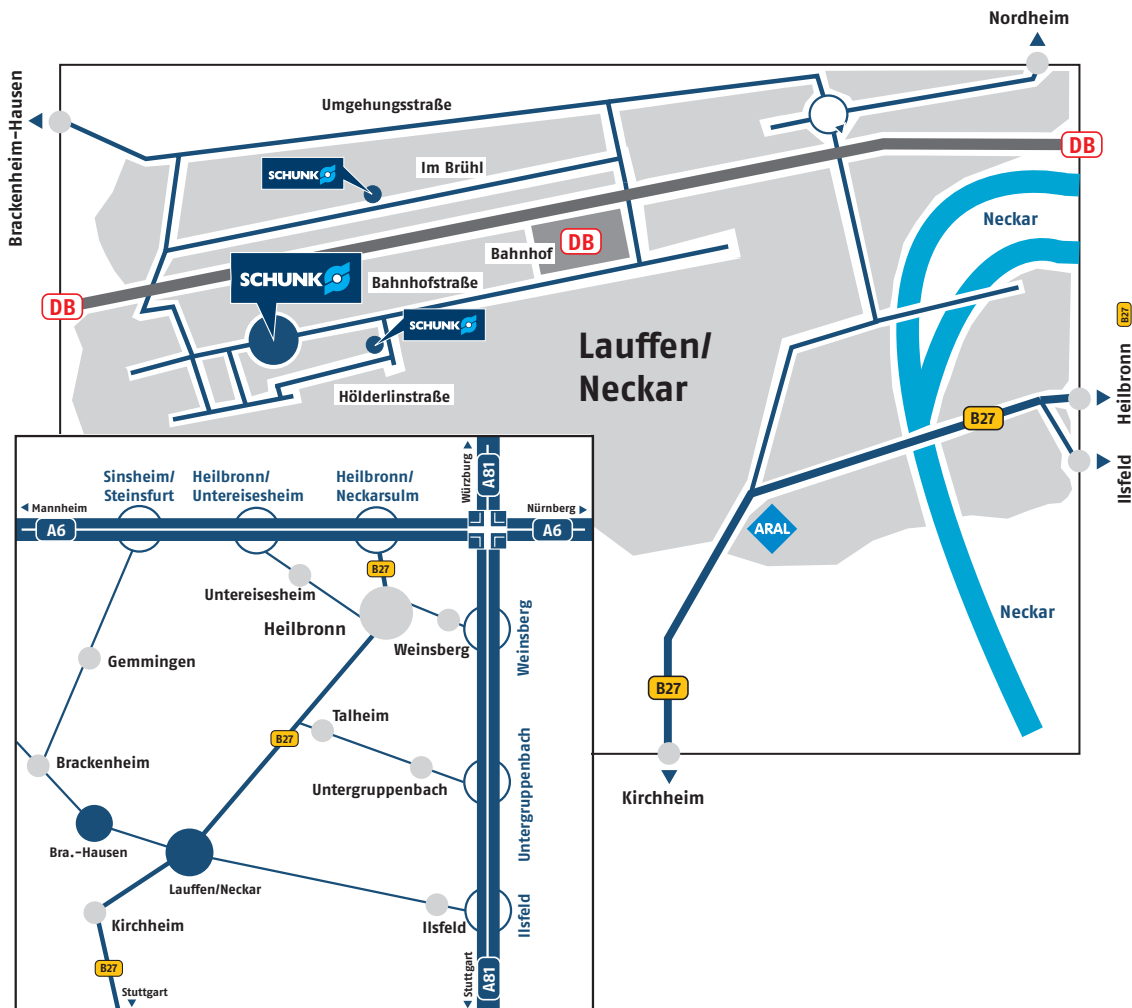

Anfahrtsskizze SCHUNK Lauffen/Neckar

SCHUNK GmbH & Co.KG, Bahnhofstr. 106 - 134, D-74348 Lauffen/Neckar

Autobahn A6

Ausfahrt Heilbronn/Untereisesheim (Nr. 36) oder Heilbronn/Neckarsulm (Nr. 37). Fahren Sie Richtung Heilbronn und dann weiter auf der B27 bis Lauffen/Neckar.

Autobahn A81

Ausfahrt Ilsfeld/Lauffen/Beilstein (Nr. 12). In Ilsfeld biegen Sie links ab Richtung Lauffen/Neckar.

Fahren Sie in Lauffen Richtung Brackenheim. Sie kommen auf eine gut ausgebaute Umgehungsstraße. Nach ca. 2 km biegen Sie von der Umgehungsstraße links ab Richtung „Weststadt“. Unterqueren Sie die Bahnlinie und biegen Sie dann nach links in die Bahnhofstraße ein. Nach 300 m sehen Sie auf der linken Seite unseren Haupteingang sowie Besucherparkplätze.

Hinweis: In Lauffen ist SCHUNK ausgeschildert.

Wir freuen uns auf Ihren Besuch!